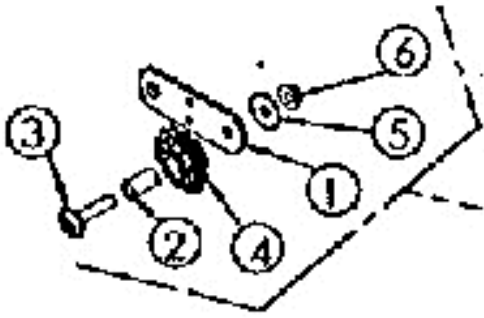

Mulchmeister Bezeichnung: AS Mulchmeister 84 Modell: AS 84Â Â Jahr: 2002

ET-Nr.6477

Kettenspanner li vorn vollst.

Mulchmeister Bezeichnung: AS Mulchmeister 84 Modell: AS 84Â Â Jahr: 2002

ET-Nr.6479

6525030 Kettenspanner vollst.

Mulchmeister Bezeichnung: AS Mulchmeister 84 Modell: AS 84Â Â Jahr: 2002

Mulchmeister Bezeichnung: AS Mulchmeister 84 Modell: AS 84Â Â Jahr: 2002

ET-Nr. 6826

6525050 Kettenrad 12 Z. vollst.

Mulchmeister Bezeichnung: AS Mulchmeister 84 Modell: AS 84Â Â Jahr: 2002