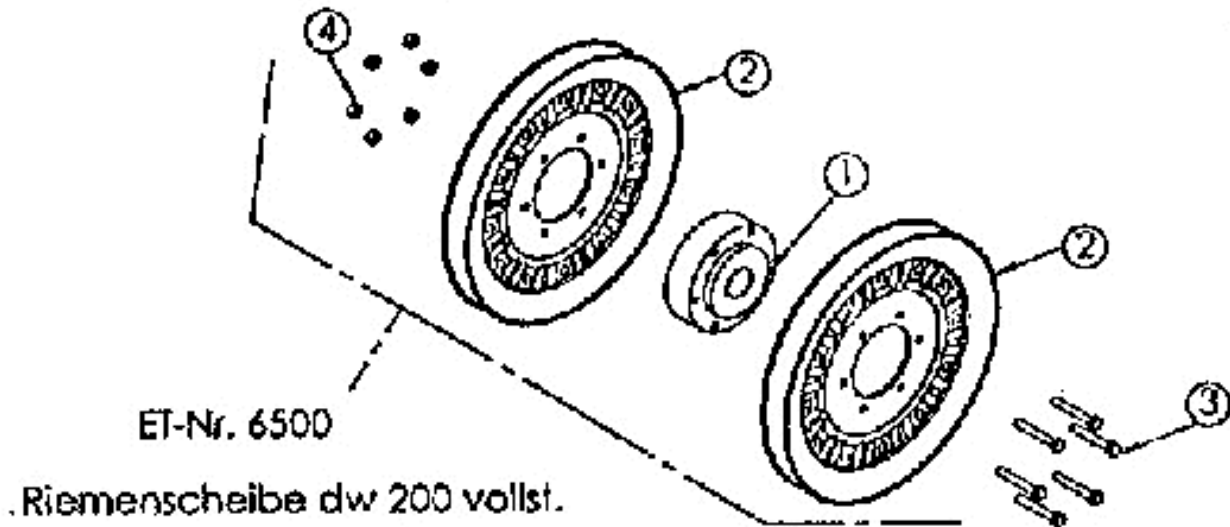

Mulchmeister Bezeichnung: AS Mulchmeister 84 Modell: AS 84Â Â Jahr: 2002