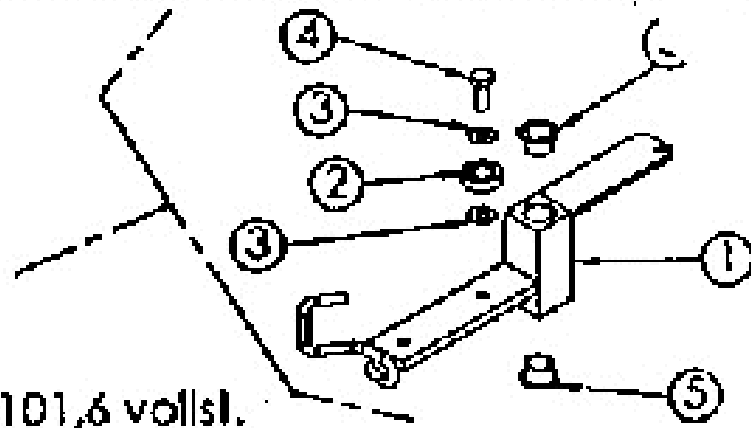

Mulchmeister Bezeichnung: AS Mulchmeister 84 Modell: AS 84 84 Jahr: 2002

ET-Nr. 6498

- Messerlagerung 2 AS 84

Mulchmeister Bezeichnung: AS Mulchmeister 84 Modell: AS 84Â Â Jahr: 2002

Mulchmeister Bezeichnung: AS Mulchmeister 84 Modell: AS 84Â Â Jahr: 2002

Mulchmeister Bezeichnung: AS Mulchmeister 84 Modell: AS 84 84 84 Jahr: 2002

ET-Nr.6503

Spannrollenträger D.101,6 vollst.

Mulchmeister Bezeichnung: AS Mulchmeister 84 Modell: AS 84Â Â Jahr: 2002

www.motoruf.de