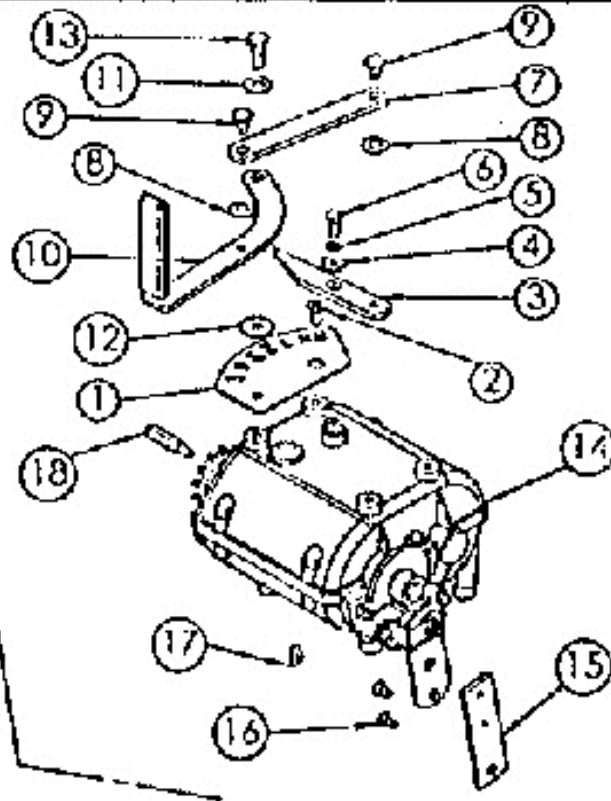

Mulchmeister Bezeichnung: AS Mulchmeister 84 Modell: AS 84Â Â Jahr: 2002

ET-Nr. 6686

Bremstange vollst.

Mulchmeister Bezeichnung: AS Mulchmeister 84 Modell: AS 84Â Â Jahr: 2002

ET-Nr. 6489

Riemensch.nabe Getriebe vollst.

Mulchmeister Bezeichnung: AS Mulchmeister 84 Modell: AS 84Â Â Jahr: 2002

ET-Nr.6673

Riemensch.ASB4 dw 58+200 vollst.

ET-Nr.6675
Schaltgetriebe vollst.

Mulchmeister Bezeichnung: AS Mulchmeister 84 Modell: AS 84Â Â Jahr: 2002