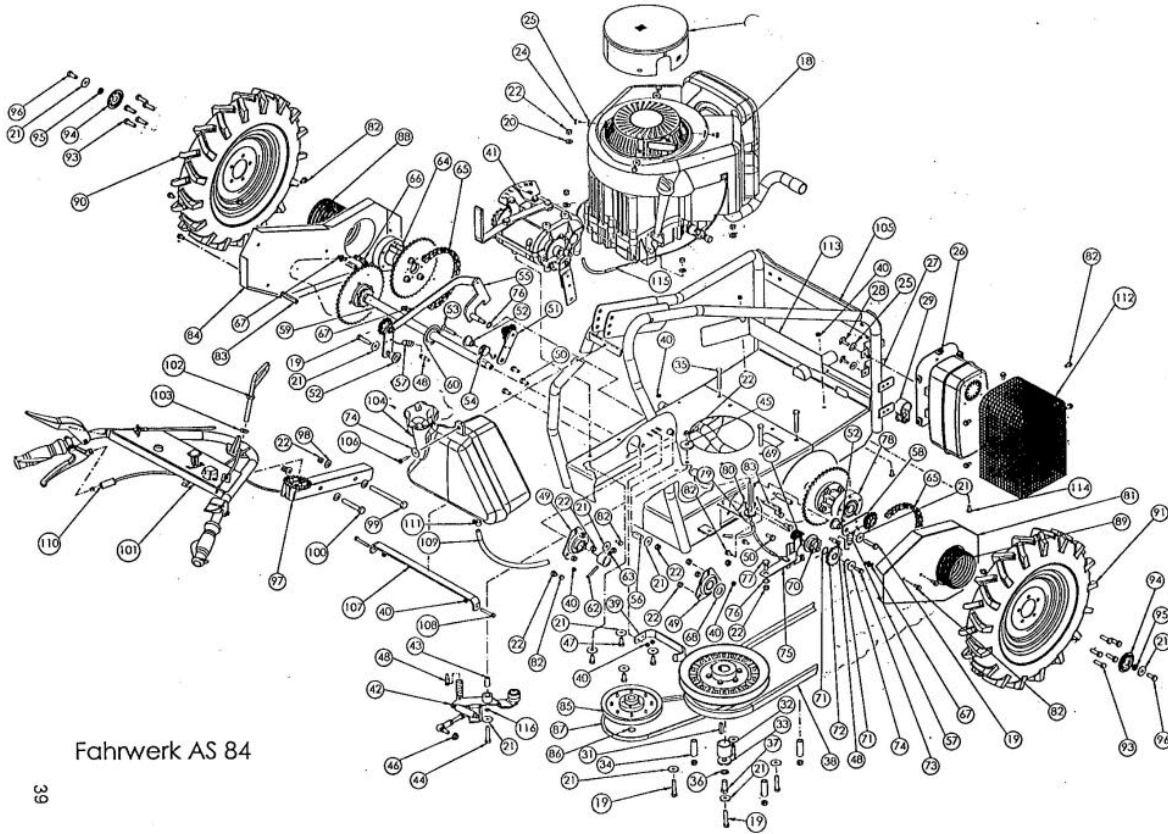

Mulchmeister Bezeichnung: AS Mulchmeister 84 Modell: AS 84Â Â Jahr: 2002

Fahrwerk AS 84

39

Mulchmeister Bezeichnung: AS Mulchmeister 84 Modell: AS 84 Jahr: 2002

POS.NR.	MENGE	ET-Nr.	BESCHREIBUNG
1	1		Fahrwerk AS 84
2	1		Mulchhaube AS 84
3	2	6735	Scheibe
4	1	6383	Zug f. Messerkuppl. AS 84/102
5	1	4407	Scheibe
6	1	3950	Federring
7	1	4926	Sechskantschraube
8	1	6734	Deckblech hinten vollst.
9	11	4576	Gew.furch.6kt Schraube
10	8	3960	Scheibe
11	1	6645	Umlenrolle vollst.
12	1	6638	Hülse m. Bund 10x25
13	1	6513	Li.flanschkopfschr.m.Innen6kt.
14	1	6735	Versteifungsdeckel AS 84
15	3	6093	Gew.furch.6kt Schr.m. Flansch
16	4	3938	Sechskantschraube
17	4	1912	Sechskanlmutter
18	14	4631	Sicherungsschraube M6x12
19	1	6445	Schutzbügel AS 84
20	6	1942	Sechskantschraube
21	4	3914	Scheibe
22	6	3829	Sechskanlmutter
23	9	6757	Blindniete D.4,8x11(Kopfd. 14)
24	1	6407	Schutzluch vom AS 84

Mulchmeister Bezeichnung: AS Mulchmeister 84 Modell: AS 84Â Â Jahr: 2002

ET-Nr.6477

Kettenspanner li vorn vollst.

Mulchmeister Bezeichnung: AS Mulchmeister 84 Modell: AS 84Â Â Jahr: 2002

ET-Nr.6479

6525030 Kettenspanner vollst.

Mulchmeister Bezeichnung: AS Mulchmeister 84 Modell: AS 84Â Â Jahr: 2002

Mulchmeister Bezeichnung: AS Mulchmeister 84 Modell: AS 84Â Â Jahr: 2002

ET-Nr. 6826

6525050 Kettenrad 12 Z. vollst.

Mulchmeister Bezeichnung: AS Mulchmeister 84 Modell: AS 84Â Â Jahr: 2002

Mulchmeister Bezeichnung: AS Mulchmeister 84 Modell: AS 84 84 84 Jahr: 2002

ET-Nr.6503

Spannrollenträger D.101,6 vollst.

Mulchmeister Bezeichnung: AS Mulchmeister 84 Modell: AS 84Â Â Jahr: 2002

www.motoruf.de