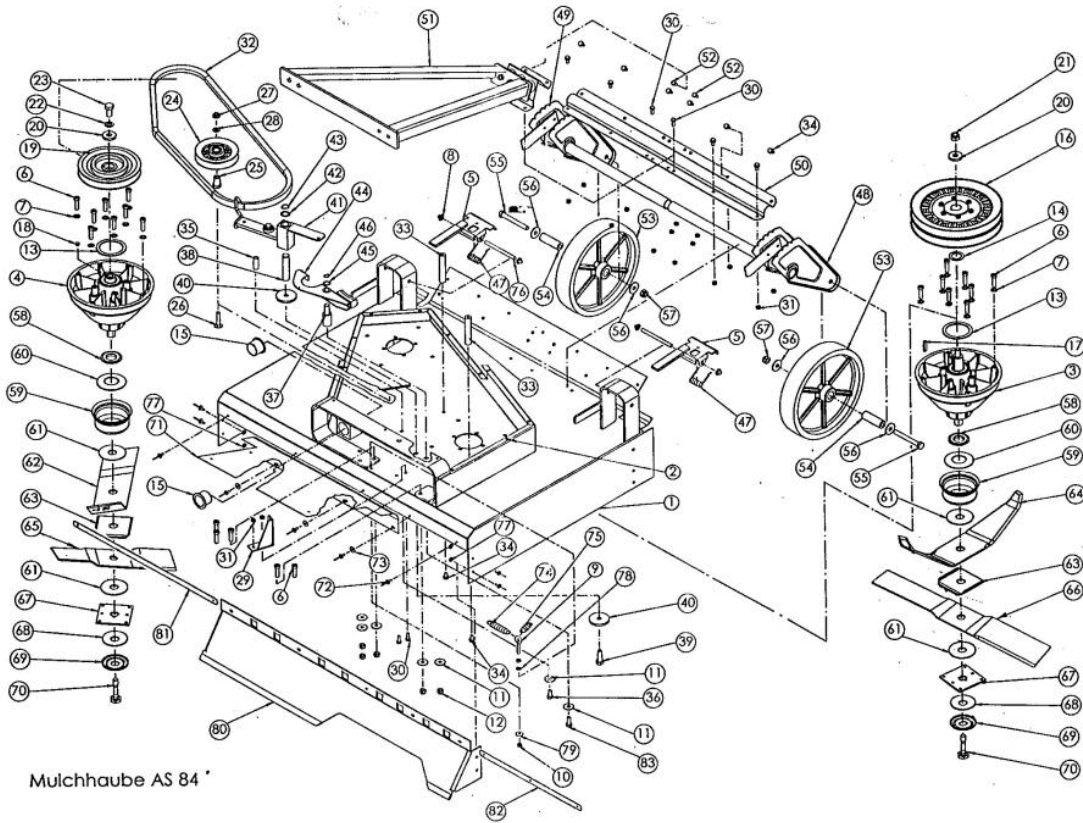

Mulchmeister Bezeichnung: AS Mulchmeister 84 Modell: AS 84Â Â Jahr: 2002

Fahrwerk AS 84

39

Mulchmeister Bezeichnung: AS Mulchmeister 84 Modell: AS 84 Jahr: 2002

POS.NR.	MENGE	ET-Nr.	BESCHREIBUNG
1	1		Fahrwerk AS 84
2	1		Mulchhaube AS 84
3	2	6735	Scheibe
4	1	6383	Zug f. Messerkuppl. AS 84/102
5	1	4407	Scheibe
6	1	3950	Federring
7	1	4926	Sechskantschraube
8	1	6734	Deckblech hinten vollst.
9	11	4576	Gew.furch.6kt Schraube
10	8	3960	Scheibe
11	1	6645	Umlenrolle vollst.
12	1	6638	Hülse m. Bund 10x25
13	1	6513	Li.flanschkopfschr.m.Innen6kt.
14	1	6735	Versteifungsdeckel AS 84
15	3	6093	Gew.furch.6kt Schr.m. Flansch
16	4	3938	Sechskantschraube
17	4	1912	Sechskanlmutter
18	14	4631	Sicherungsschraube M6x12
19	1	6445	Schutzbügel AS 84
20	6	1942	Sechskantschraube
21	4	3914	Scheibe
22	6	3829	Sechskanlmutter
23	9	6757	Blindniete D.4,8x11(Kopfd. 14)
24	1	6407	Schutzluch vom AS 84

Mulchmeister AS 84

Mulchmeister Bezeichnung: AS Mulchmeister 84 Modell: AS 84Â Â Jahr: 2002

45

Mulchhaube AS 84 *

Mulchmeister Bezeichnung: AS Mulchmeister 84 Modell: AS 84Â Â Jahr: 2002

ET-Nr.6670

0509011 Befestigungsplatte vollst.

Mulchmeister Bezeichnung: AS Mulchmeister 84 Modell: AS 84Â Â Jahr: 2002

ET-Nr.6477

Kettenspanner li vorn vollst.

Mulchmeister Bezeichnung: AS Mulchmeister 84 Modell: AS 84Â Â Jahr: 2002

ET-Nr.6479

6525030 Kettenspanner vollst.

Mulchmeister Bezeichnung: AS Mulchmeister 84 Modell: AS 84Â Â Jahr: 2002

Mulchmeister Bezeichnung: AS Mulchmeister 84 Modell: AS 84Â Â Jahr: 2002

ET-Nr. 6826

6525050 Kettenrad 12 Z. vollst.

Mulchmeister Bezeichnung: AS Mulchmeister 84 Modell: AS 84Â Â Jahr: 2002