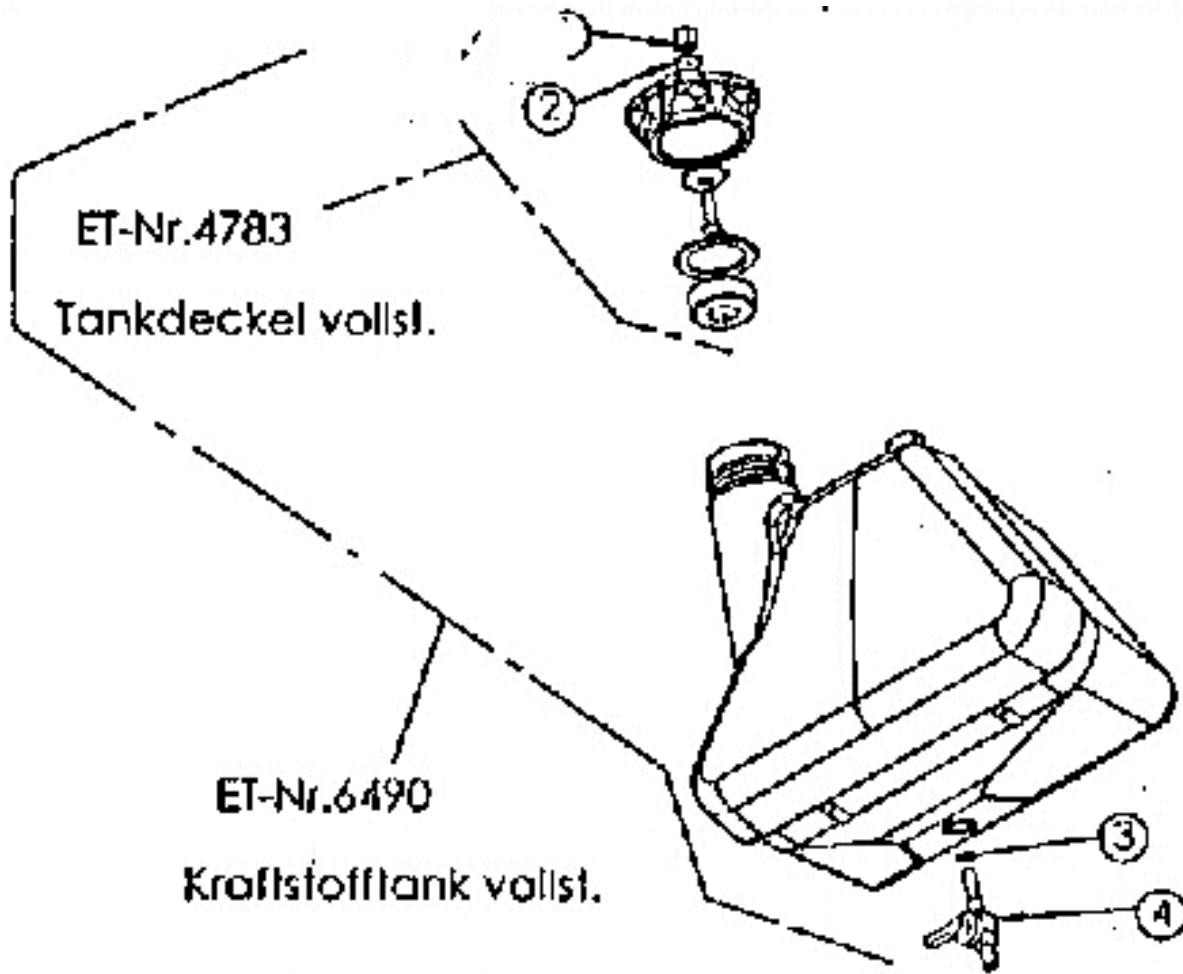

Mulchmeister Bezeichnung: AS Mulchmeister 84 Modell: AS 84Â Â Jahr: 2002