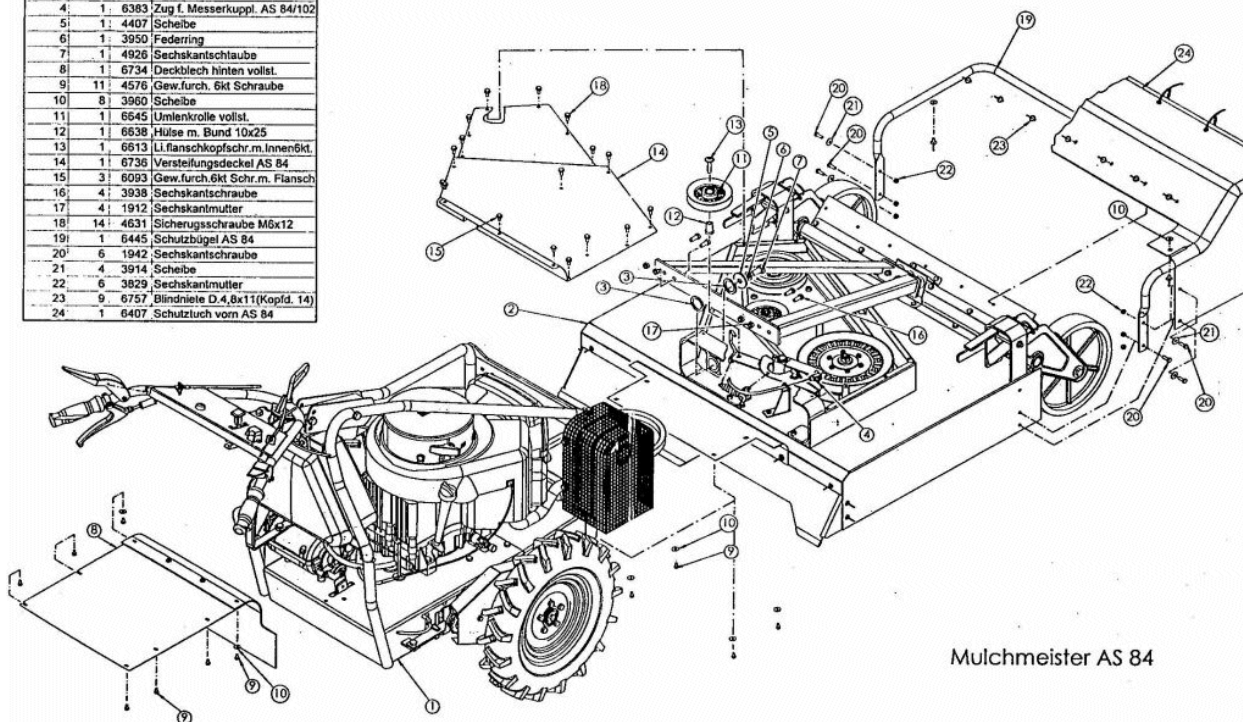

Mulchmeister Bezeichnung: AS Mulchmeister 84 Modell: AS 84Â Â Jahr: 2002

Fahrwerk AS 84

39

Mulchmeister Bezeichnung: AS Mulchmeister 84 Modell: AS 84 Jahr: 2002

POS.NR.	MENGE	ET-Nr.	BESCHREIBUNG
1	1		Fahrwerk AS 84
2	1		Mulchhaube AS 84
3	2	6735	Scheibe
4	1	6383	Zug f. Messerkuppl. AS 84/102
5	1	4407	Scheibe
6	1	3950	Federring
7	1	4926	Sechskantschraube
8	1	6734	Deckblech hinten vollst.
9	11	4576	Gew.furch.6kt Schraube
10	8	3960	Scheibe
11	1	6645	Umlenrolle vollst.
12	1	6638	Hülse m. Bund 10x25
13	1	6513	Li.flanschkopfschr.m.Innen6kt.
14	1	6735	Versteifungsdeckel AS 84
15	3	6093	Gew.furch.6kt Schr.m. Flansch
16	4	3938	Sechskantschraube
17	4	1912	Sechskanlmutter
18	14	4631	Sicherungsschraube M6x12
19	1	6445	Schutzbügel AS 84
20	6	1942	Sechskantschraube
21	4	3914	Scheibe
22	6	3829	Sechskanlmutter
23	9	6757	Blindniete D.4,8x11(Kopfd. 14)
24	1	6407	Schutzluch vom AS 84

Mulchmeister AS 84

Mulchmeister Bezeichnung: AS Mulchmeister 84 Modell: AS 84Â Â Jahr: 2002

45

Mulchhaube AS 84 *

Mulchmeister Bezeichnung: AS Mulchmeister 84 Modell: AS 84Â Â Jahr: 2002

ET-Nr.6670

0509011 Befestigungsplatte vollst.

Mulchmeister Bezeichnung: AS Mulchmeister 84 Modell: AS 84Â Â Jahr: 2002

ET-Nr.6477

Kettenspanner li vorn vollst.

Mulchmeister Bezeichnung: AS Mulchmeister 84 Modell: AS 84Â Â Jahr: 2002

ET-Nr.6479

6525030 Kettenspanner vollst.

Mulchmeister Bezeichnung: AS Mulchmeister 84 Modell: AS 84 84 84 Jahr: 2002

ET-Nr.6503

Spannrollenträger D.101,6 vollst.

Mulchmeister Bezeichnung: AS Mulchmeister 84 Modell: AS 84Â Â Jahr: 2002

www.motoruf.de