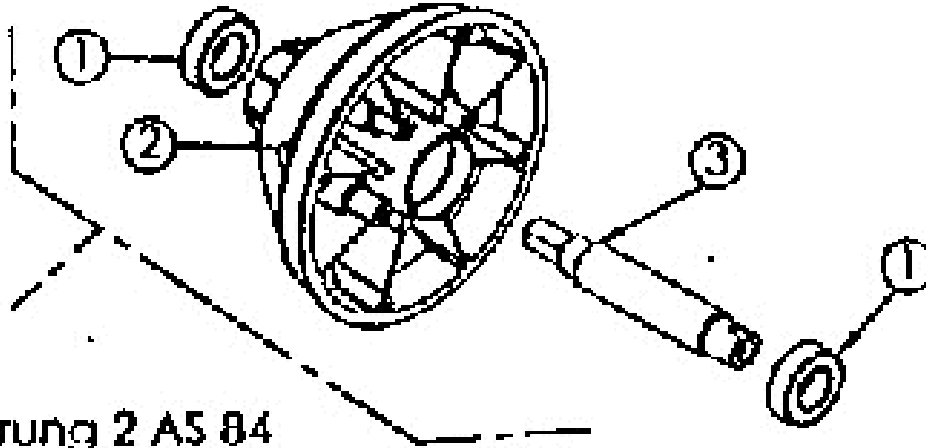

Mulchmeister Bezeichnung: AS Mulchmeister 84 Modell: AS 84Â Â Jahr: 2002

Mulchmeister Bezeichnung: AS Mulchmeister 84 Modell: AS 84Â Â Jahr: 2002

ET-Nr. 6826

6525050 Kettenrad 12 Z. vollst.

Mulchmeister Bezeichnung: AS Mulchmeister 84 Modell: AS 84Â Â Jahr: 2002

Mulchmeister Bezeichnung: AS Mulchmeister 84 Modell: AS 84 84 Jahr: 2002

ET-Nr. 6498

- Messerlagerung 2 AS 84

Mulchmeister Bezeichnung: AS Mulchmeister 84 Modell: AS 84Â Â Jahr: 2002

Mulchmeister Bezeichnung: AS Mulchmeister 84 Modell: AS 84Â Â Jahr: 2002