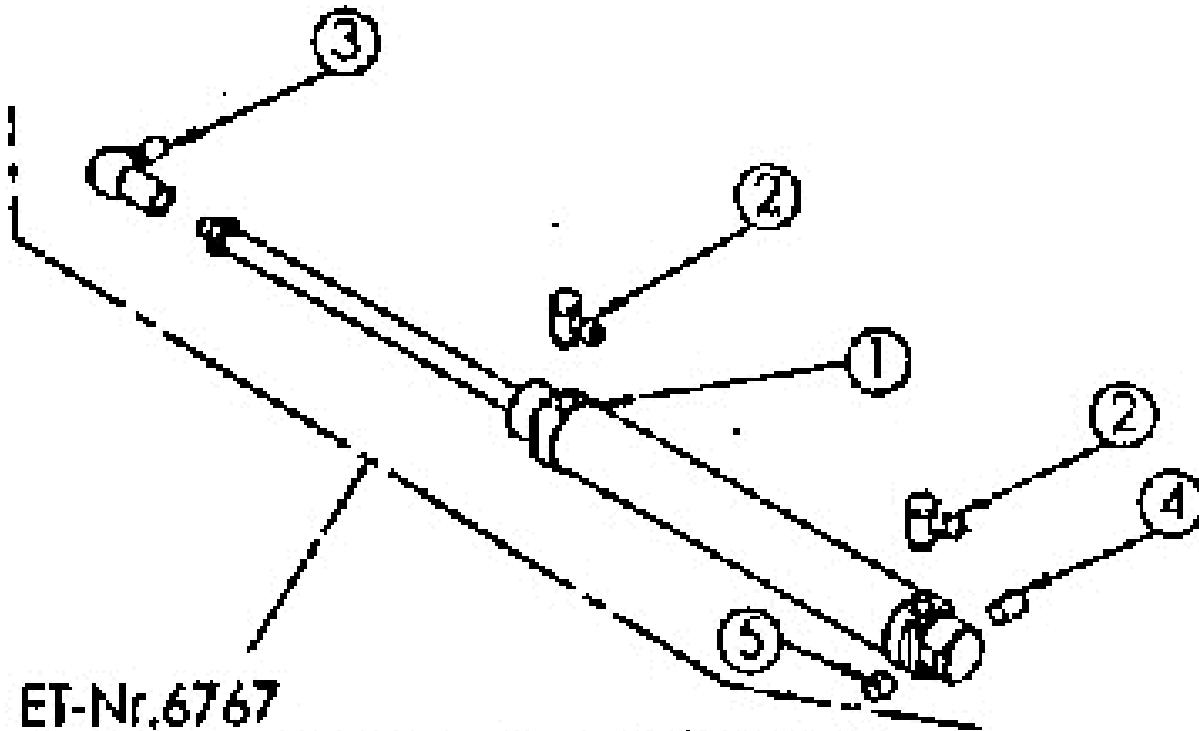

ET-Nr.6765
6520510Befestigungsstrebe vollst.

Mulchmeister Bezeichnung: AS Mulchmeister 102 ˆ ˆ Modell: AS 102 ˆ ˆ Jahr: 2002

ET-Nr. 6767
6520641 Pneumatik Zylinder vollst.

Mulchmeister Bezeichnung: AS Mulchmeister 102 2 2 Modell: AS 102 2 2 Jahr: 2002