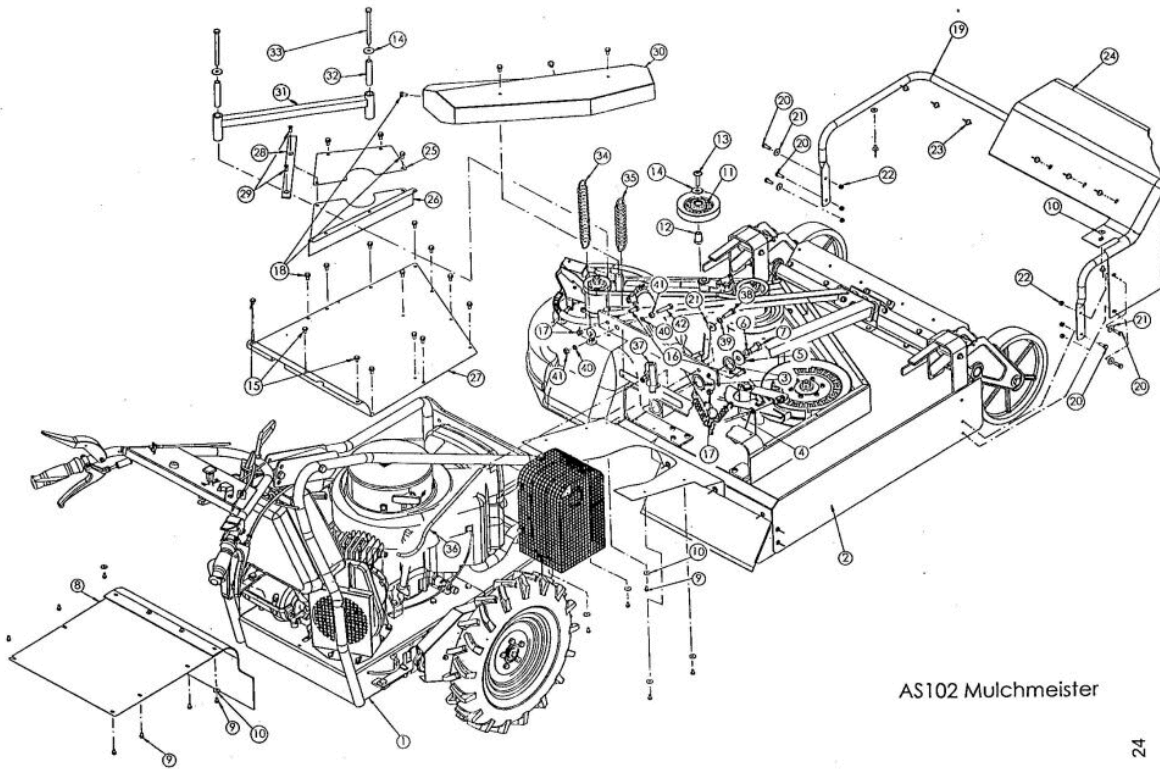

Mulchmeister Bezeichnung: AS Mulchmeister 102 ˆ ˆ Modell: AS 102 ˆ ˆ Jahr: 2002

Fahrwerk AS102

Mulchmeister Bezeichnung: AS Mulchmeister 102 Modell: AS 102 Jahr: 2002

Mulchmeister Bezeichnung: AS Mulchmeister 102 Modell: AS 102 Jahr: 2002

Mulchmeister Bezeichnung: AS Mulchmeister 102 ˆ ˆ Modell: AS 102 ˆ ˆ Jahr: 2002

0509014Schalldämpfer vollst.

Mulchmeister Bezeichnung: AS Mulchmeister 102Â Â Modell: AS 102Â Â Jahr: 2002

ET-Nr. 6826

6525050 Kettenrad 12 Z. vollst.