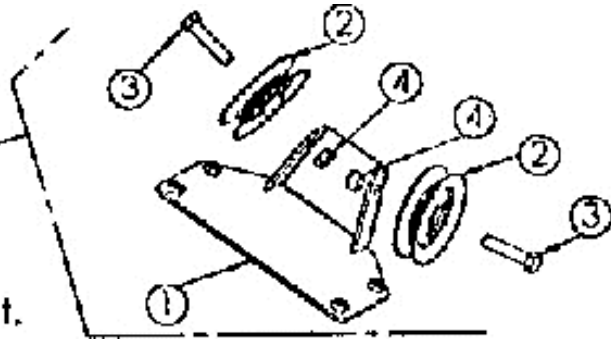

Mulchmeister Bezeichnung: AS Mulchmeister 102 2 2 Modell: AS 102 2 2 Jahr: 2002

ET-Nr. 6515
6520212 Halter für Umlenkrollen vollst.