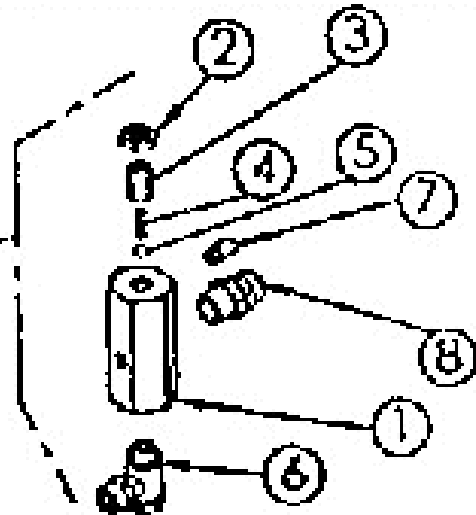

ET-Nr. 6515
6520212 Halter für Umlenkrollen vollst.

Mulchmeister Bezeichnung: AS Mulchmeister 102Â Â Modell: AS 102Â Â Jahr: 2002

ET-Nr.6540
6520627 Parallelarm vollst.

ET-Nr.6542
6520211 Überdruckventil vollst.