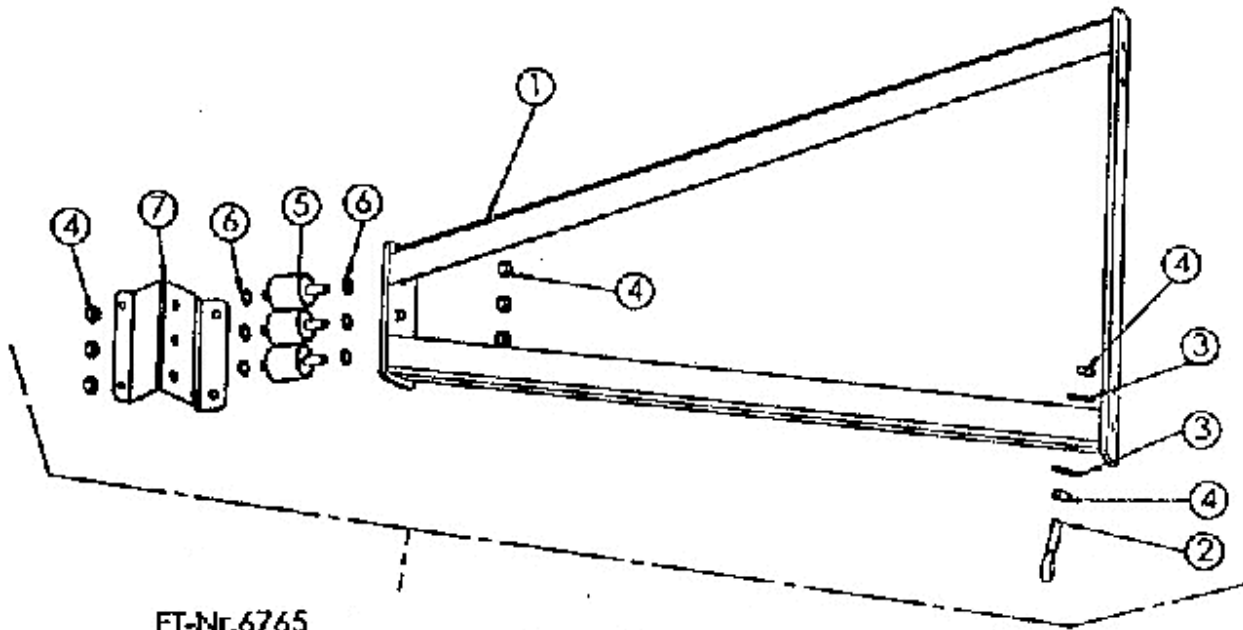

ET-Nr.6765
6520510Befestigungsstrebe vollst.

Mulchmeister Bezeichnung: AS Mulchmeister 102 ˆ ˆ Modell: AS 102 ˆ ˆ Jahr: 2002

ET-Nr. 6767
6520641 Pneumatik Zylinder vollst.

Mulchmeister Bezeichnung: AS Mulchmeister 102 2 2 Modell: AS 102 2 2 Jahr: 2002