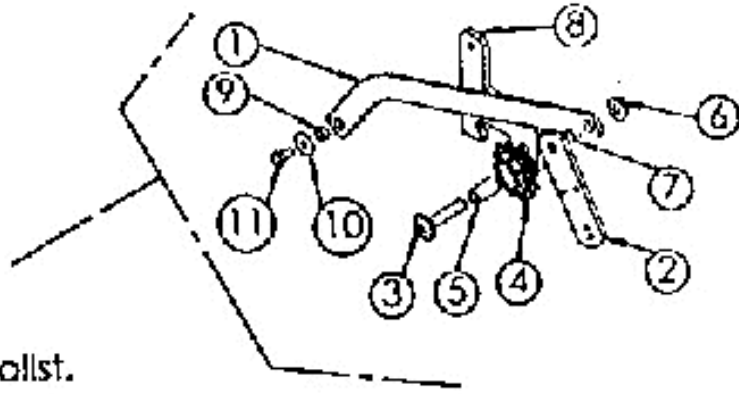

Mulchmeister Bezeichnung: AS Mulchmeister 102 2 2 Modell: AS 102 2 2 Jahr: 2002

ET-Nr. 6477 -

6525023 Kellenspanner li vorn vollst.

Mulchmeister Bezeichnung: AS Mulchmeister 102 ˆ ˆ Modell: AS 102 ˆ ˆ Jahr: 2002

ET-Nr.6688

6525026 Sicherheitssperre vollst.

Mulchmeister Bezeichnung: AS Mulchmeister 102Â Â Modell: AS 102Â Â Jahr: 2002

ET-Nr. 6479

6525030 Kettenspanner vollst.

Mulchmeister Bezeichnung: AS Mulchmeister 102 ˆ ˆ Modell: AS 102 ˆ ˆ Jahr: 2002