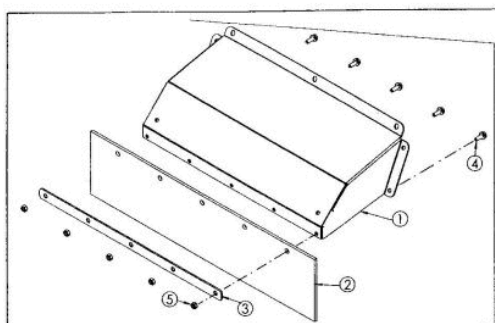

Enduro Bezeichnung: AS 73 vs Enduro Modell: AS 73 vs Jahr: 2002

Pos.-Nr.	Anzahl	ET-Nr.	Benennung
1	1	E07889	Auswurfblech
2	1	E07717	Pendelgummi
3	1	E07741	Pendelgummihalter
4	5	E07247	Sicherungsschraube
5	5	E06667	6-kt.Mutter

ohne ET-Nr.
Auswurfblech vollst.