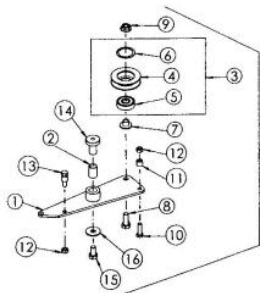

Enduro Bezeichnung: AS 73 vs EnduroÂ Â Modell: AS 73 vsÂ Â Jahr: 2002

ohne ET-Nr.
Spannrollenträger vollst.

Pos.-Nr.	Anzahl	ET-Nr.	Benennung
1	1	E07733	Spannrollenträger kompl.
2	1	E06473	DU-Buchse
3	1	E07208	Spannrolle mit Rillenkugellager
4	1	E07891	Spannrolle
5	1	E06524	Rillenkugellager
6	1	E07209	Sicherungsring
7	1	E07176	Spannrollenhülse
8	1	E05320	6-kt Schraube
9	1	E06037	Sperrzahnmutter
10	1	E03886	6-kt Schraube
11	1	E03699	Distanzhülse
12	2	E06667	6-kt Mutter
13	1	E04357	Einhängebolzen
14	1	E07158	Spannhebelager
15	1	E03932	6-kt Schraube
16	1	E03957	Scheibe