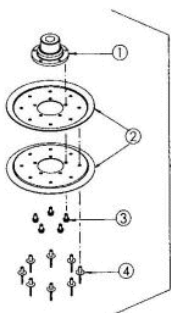

ohne ET-Nr.  
Auswurfblech vollst.

Pos.-Nr.	Anzahl	ET-Nr.	Benennung
1	1	E07710	Riemenspanner unten mit DU-Buchsen
2	2	E06473	DU-Buchse
3	2	E07942	Spannrolle mit Rillenkugellager
4	2	E07265	Spannrolle
5	4	E07934	Rillenkugellager
6	2	E03113	Paßscheibe
7	2	E04379	Flachrundschrabe
8	2	E05856	Tellerfeder
9	2	E07712	Hülse
10	2	E07190	Hülse
11	2	E04519	Gewindefurchende 6-kt.Schraube
12	1	E07711	Riemenspanner oben ohne DU-Buchsen
13	2	E02919	DU-Buchse
14	1	E07713	Exzenterhebel
15	1	E07875	6-kt.Mutter
16	1	E07714	Spannhebellager
17	1	E06722	Paßscheibe
18	1	E03229	Sicherungsring
19	2	E07546	Zugfeder

ohne ET-Nr.  
Bremshebel vollst.

Pos.-Nr.	Anzahl	ET-Nr.	Benennung
1	1	E07699	Bremshebel m Belag u DU-Buchse
2	1	E06364	DU-Buchse
3	1	E07722	Hülse
4	2	E07211	Rillenkugellager
5	1	E01912	6-kt.Mutter

Vormontagegruppen AS 73 vs  
05/2001

Blatt 12

Enduro Bezeichnung: AS 73 vs EnduroÂ Â Modell: AS 73 vsÂ Â Jahr: 2002

ohne ET-Nr.  
Spannrollenträger vollst.

Pos.-Nr.	Anzahl	ET-Nr.	Benennung
1	1	E07733	Spannrollenträger kompl.
2	1	E06473	DU-Buchse
3	1	E07208	Spannrolle mit Rillenkugellager
4	1	E07891	Spannrolle
5	1	E06524	Rillenkugellager
6	1	E07209	Sicherungsring
7	1	E07176	Spannrollenhülse
8	1	E05320	6-kt Schraube
9	1	E06037	Sperrzahnmutter
10	1	E03886	6-kt Schraube
11	1	E03699	Distanzhülse
12	2	E06667	6-kt Mutter
13	1	E04357	Einhängebolzen
14	1	E07158	Spannhebelager
15	1	E03932	6-kt Schraube
16	1	E03957	Scheibe

ohne ET-Nr.  
Riemenscheibe Getriebe

Pos.-Nr.	Anzahl	ET-Nr.	Benennung
1	1	E07688	Riemenscheibennabe Getriebe
2	2	E07708	Riemenscheibenhälften
3	5	E05828	Gewindetfurchende 5-kt Schraube
4	8	E06750	Blindniete