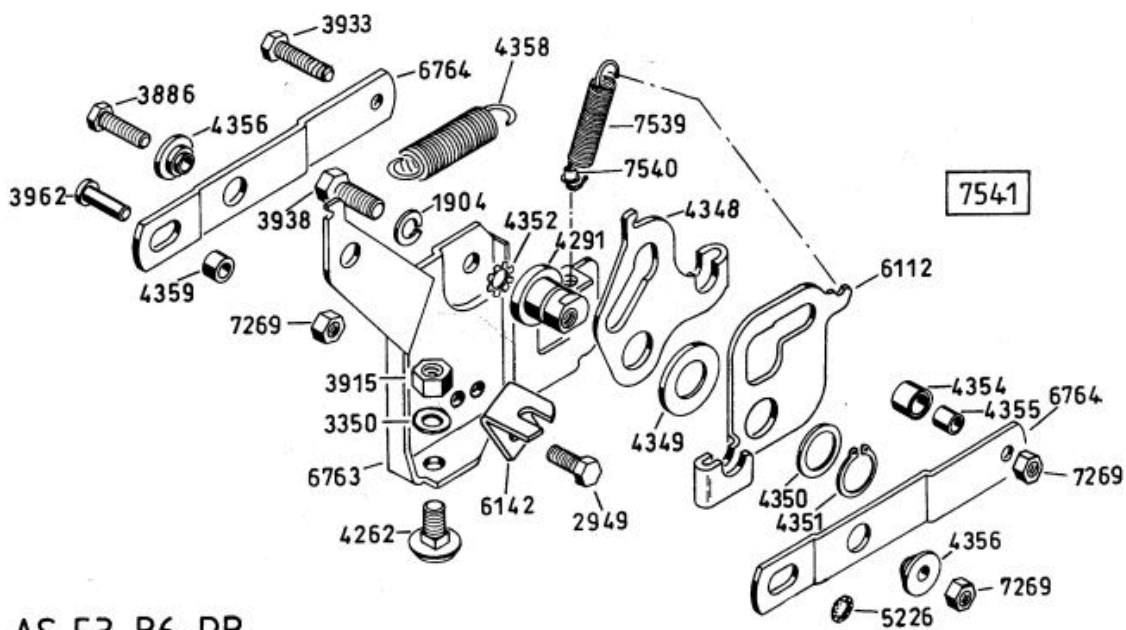

AS 53 B6 RB

Allrad Bezeichnung: AS 53 B6/RB Allrad Modell: AS 53 B6/RB Jahr: 2002

Allrad Bezeichnung: AS 53 B6/RB Allrad Modell: AS 53 B6/RB Jahr: 2002

4338

7541

AS 53 B6 RB

Allrad Bezeichnung: AS 53 B6/RB Allrad Modell: AS 53 B6/RB Jahr: 2002

4199

- 3632** -Rutschkupplung ohne Messer
 -friction clutch without blade
 -l'embrayage à friction sans lame

AS 53 B5
AS 53 B6 RB

Allrad Bezeichnung: AS 53 B6/RB AllradÂ Â Modell: AS 53 B6/RBÂ Â Jahr: 2002