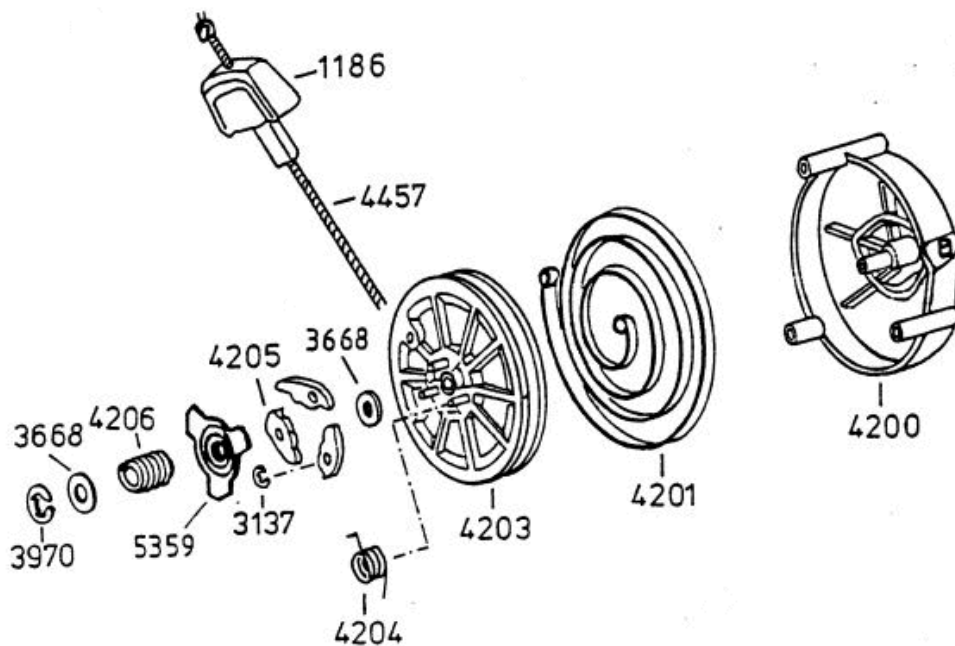

AS 53 B6 RB

Allrad Bezeichnung: AS 53 B6/RB Allrad Modell: AS 53 B6/RB Jahr: 2002

Allrad Bezeichnung: AS 53 B6/RB Allrad Modell: AS 53 B6/RB Jahr: 2002

4338

7541

AS 53 B6 RB

Allrad Bezeichnung: AS 53 B6/RB Allrad Modell: AS 53 B6/RB Jahr: 2002

4199

- 3632** -Rutschkupplung ohne Messer
 -friction clutch without blade
 -l'embrayage à friction sans lame

AS 53 B5
AS 53 B6 RB

Allrad Bezeichnung: AS 53 B6/RB AllradÂ Â Modell: AS 53 B6/RBÂ Â Jahr: 2002