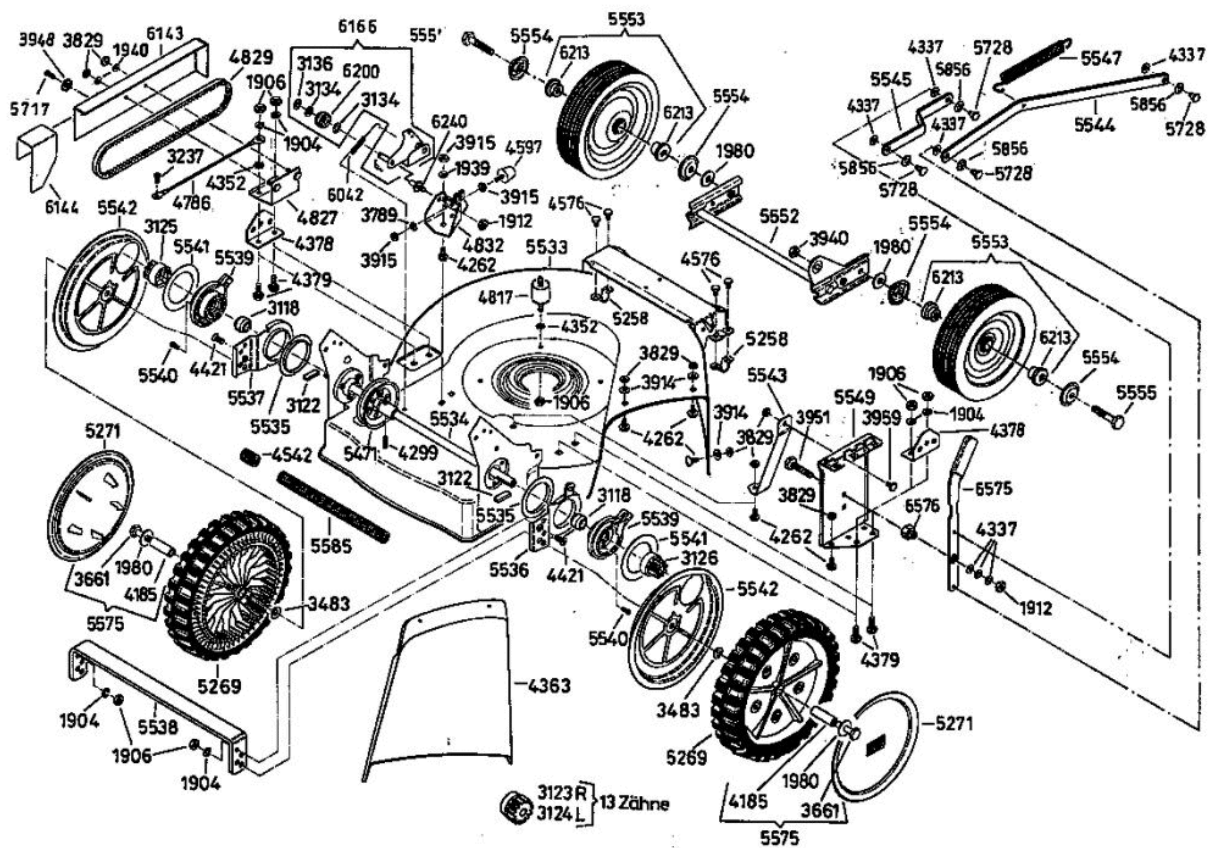

6126 Antriebsblock
driving unit
moteur complet

Standart Bezeichnung: AS 53 B4 Standard Modell: AS 53 B4Â Â Jahr: 2002

DOB

Standart Bezeichnung: AS 53 B4 Standard Modell: AS 53 B4Â Â Jahr: 2002

Standart Bezeichnung: AS 53 B4 Standard Modell: AS 53 B4Â Â Jahr: 2002

Standart Bezeichnung: AS 53 B4 Standard Modell: AS 53 B4Â Â Jahr: 2002

Standart Bezeichnung: AS 53 B4 Standard Modell: AS 53 B4Â Â Jahr: 2002

4199

- 3632** -Rutschkupplung ohne Messer
 -friction clutch without blade
 -l'embrayage à friction sans lame