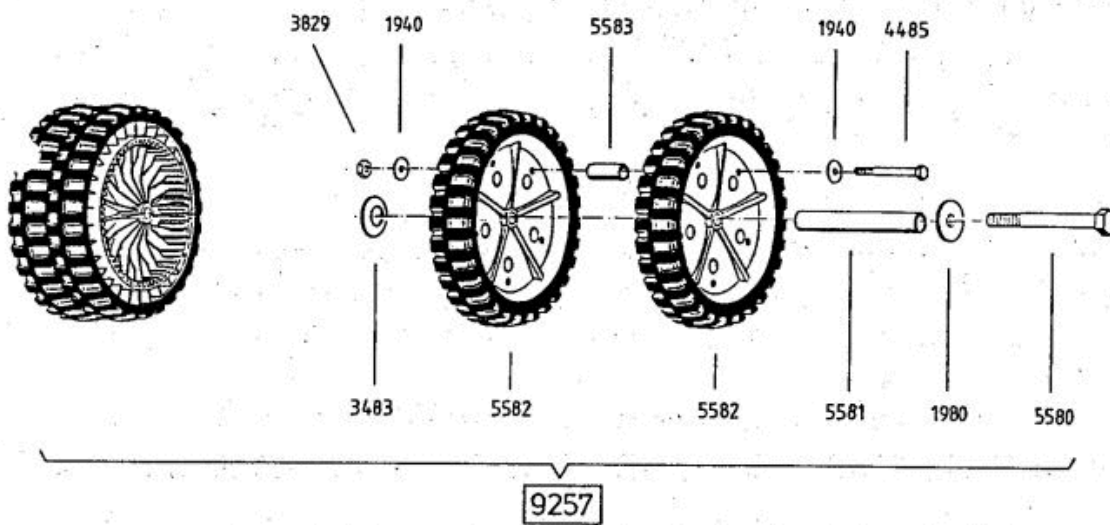

6126 Antriebsblock
driving unit
moteur complet

Standart Bezeichnung: AS 53 B4 Standard Modell: AS 53 B4Â Â Jahr: 2002

DOB

Standart Bezeichnung: AS 53 B4 Standard Modell: AS 53 B4Â Â Jahr: 2002

Standart Bezeichnung: AS 53 B4 Standard Modell: AS 53 B4Â Â Jahr: 2002

Standart Bezeichnung: AS 53 B4 Standard Modell: AS 53 B4Â Â Jahr: 2002

Standart Bezeichnung: AS 53 B4 Standard Modell: AS 53 B4Â Â Jahr: 2002

4199

- 3632** -Rutschkupplung ohne Messer
 -friction clutch without blade
 -l'embrayage à friction sans lame