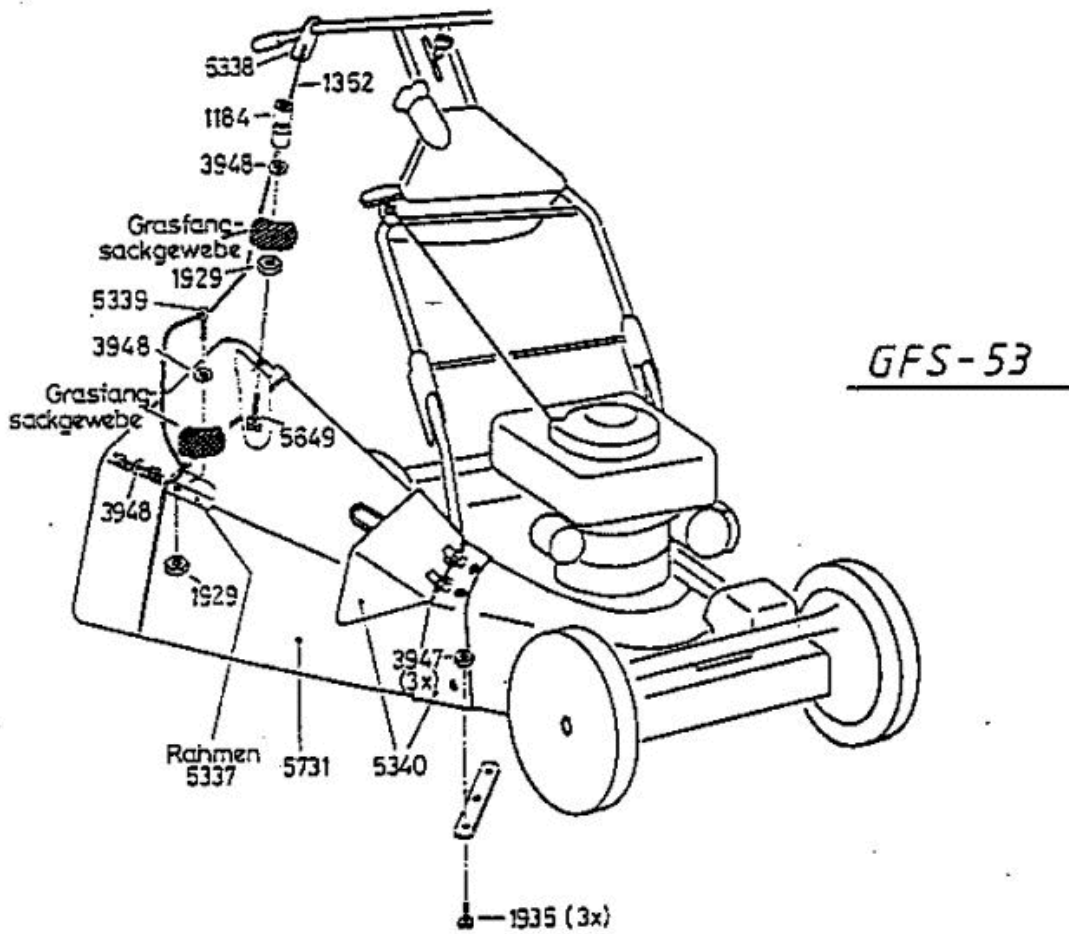

6126 Antriebsblock
driving unit
moteur complet

Standart Bezeichnung: AS 53 B4 Standard Modell: AS 53 B4Â Â Jahr: 2002

DOB

Standart Bezeichnung: AS 53 B4 Standard Modell: AS 53 B4Â Â Jahr: 2002

Standart Bezeichnung: AS 53 B4 Standard Modell: AS 53 B4Â Â Jahr: 2002

Standart Bezeichnung: AS 53 B4 Standard Modell: AS 53 B4Â Â Jahr: 2002

Standart Bezeichnung: AS 53 B4 Standard Modell: AS 53 B4Â Â Jahr: 2002

4199

- 3632** -Rutschkupplung ohne Messer
 -friction clutch without blade
 -l'embrayage à friction sans lame