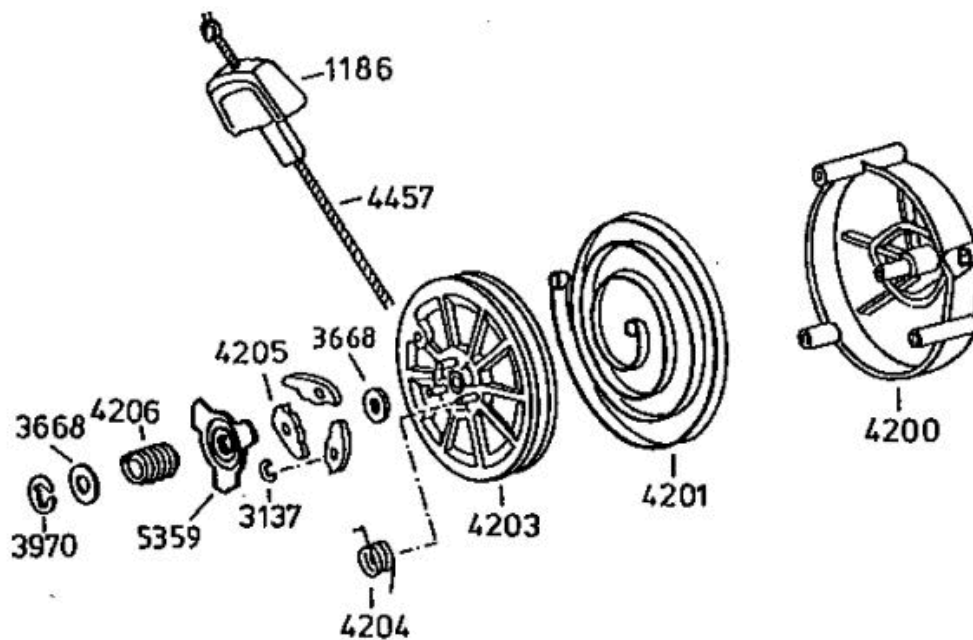

6126 Antriebsblock
driving unit
moteur complet

Standart Bezeichnung: AS 53 B4 Standard Modell: AS 53 B4Â Â Jahr: 2002

DOB

Standart Bezeichnung: AS 53 B4 Standard Modell: AS 53 B4Â Â Jahr: 2002

Standart Bezeichnung: AS 53 B4 Standard Modell: AS 53 B4Â Â Jahr: 2002

Standart Bezeichnung: AS 53 B4 Standard Modell: AS 53 B4Â Â Jahr: 2002

Standart Bezeichnung: AS 53 B4 Standard Modell: AS 53 B4Â Â Jahr: 2002

4199

- 3632** -Rutschkupplung ohne Messer
 -friction clutch without blade
 -l'embrayage à friction sans lame