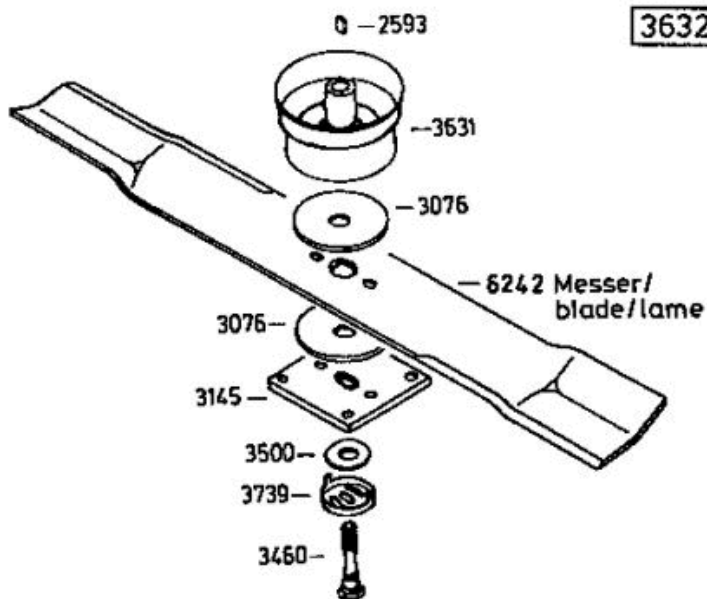

6126 Antriebsblock
driving unit
moteur complet

Standart Bezeichnung: AS 53 B4 Standard Modell: AS 53 B4Â Â Jahr: 2002

DOB

Standart Bezeichnung: AS 53 B4 Standard Modell: AS 53 B4Â Â Jahr: 2002

Standart Bezeichnung: AS 53 B4 Standard Modell: AS 53 B4Â Â Jahr: 2002

Standart Bezeichnung: AS 53 B4 Standard Modell: AS 53 B4Â Â Jahr: 2002

Standart Bezeichnung: AS 53 B4 Standard Modell: AS 53 B4Â Â Jahr: 2002

4199

- 3632** -Rutschkupplung ohne Messer
 -friction clutch without blade
 -l'embrayage à friction sans lame