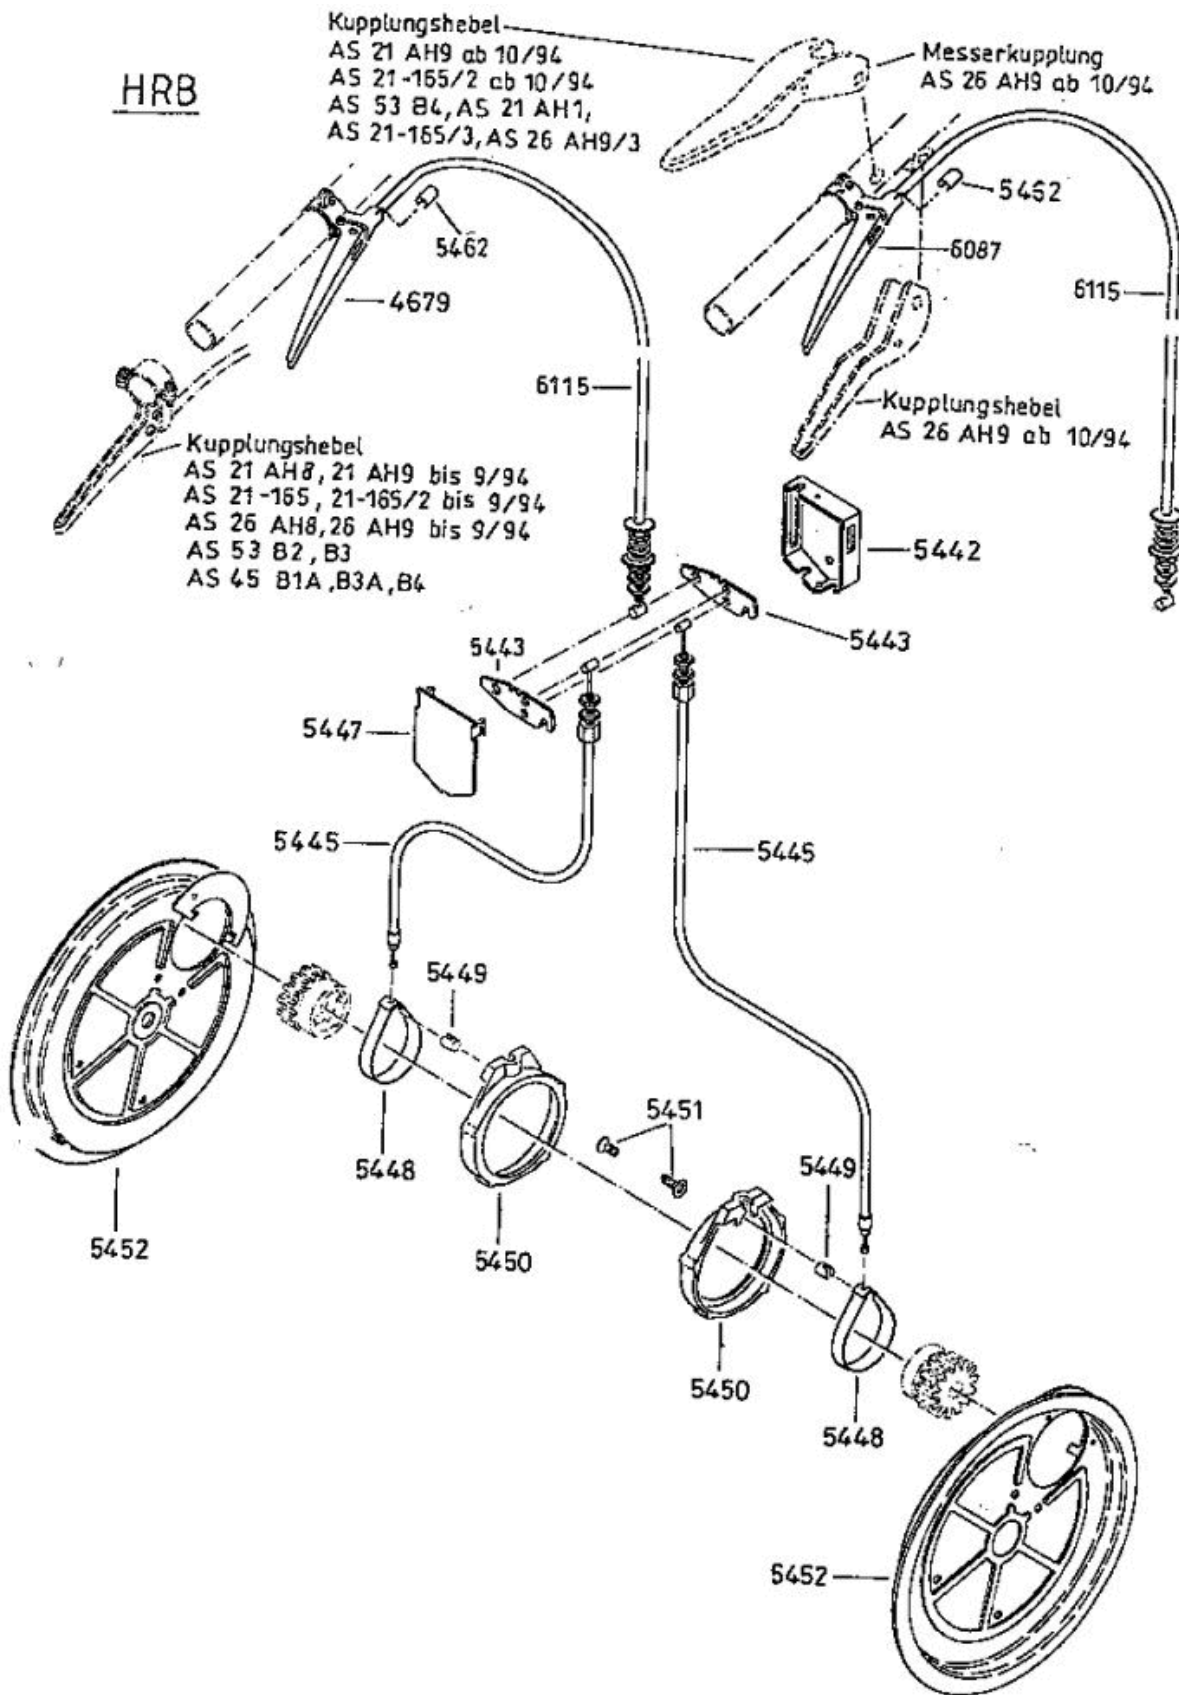

6126 Antriebsblock
driving unit
moteur complet

Standart Bezeichnung: AS 53 B4 Standard Modell: AS 53 B4Â Â Jahr: 2002

DOB

Standart Bezeichnung: AS 53 B4 Standard Modell: AS 53 B4Â Â Jahr: 2002

Standart Bezeichnung: AS 53 B4 Standard Modell: AS 53 B4Â Â Jahr: 2002

Standart Bezeichnung: AS 53 B4 Standard Modell: AS 53 B4Â Â Jahr: 2002

Standart Bezeichnung: AS 53 B4 Standard Modell: AS 53 B4Â Â Jahr: 2002

4199

- 3632** -Rutschkupplung ohne Messer
 -friction clutch without blade
 -l'embrayage à friction sans lame