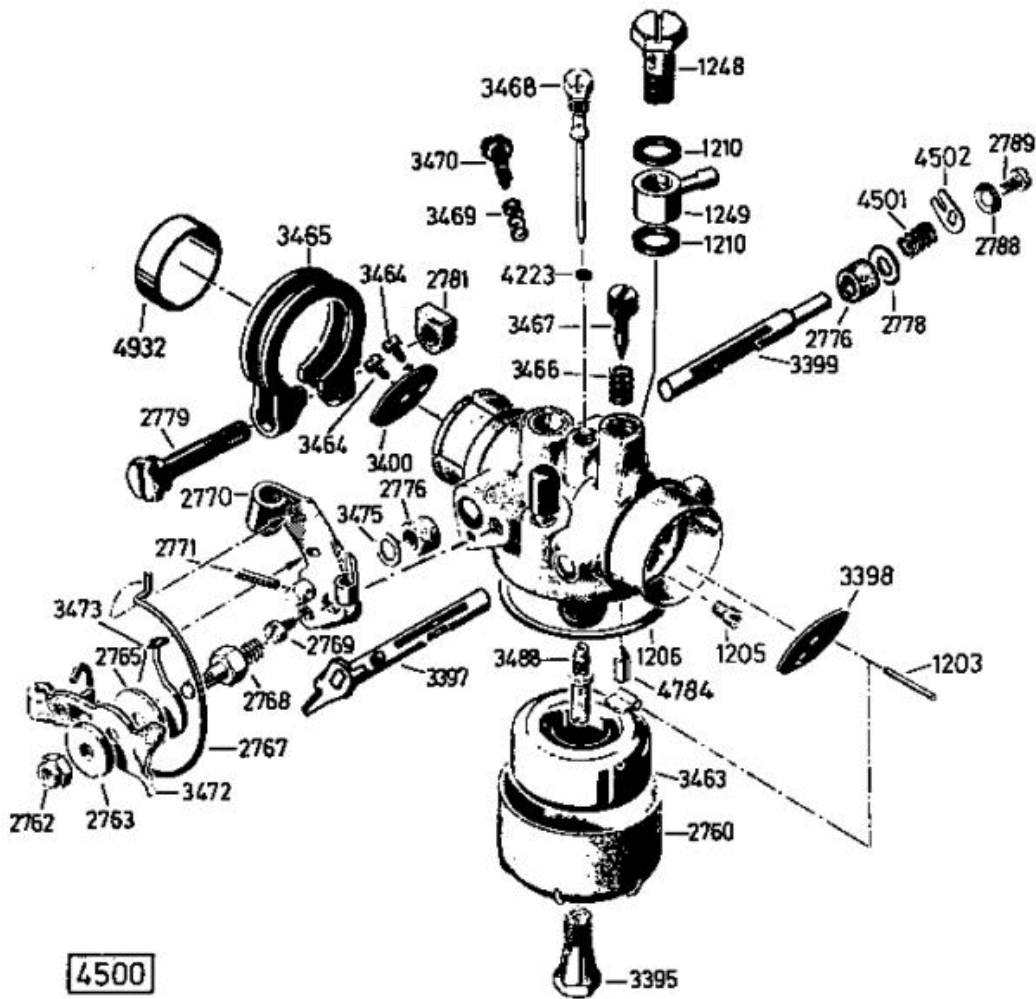

Standart Bezeichnung: AS 53 B3 StandardÂ Modell: AS 53 B3Â Jahr: 2002

Standart Bezeichnung: AS 53 B3 StandardÂ Modell: AS 53 B3Â Jahr: 2002

Standart Bezeichnung: AS 53 B3 StandardÂ Modell: AS 53 B3Â Jahr: 2002

4199

3632 -Rutschkupplung
ohne Messer
-friction clutch
without blade
-l'embrayage à
friction sans lame

Standart Bezeichnung: AS 53 B3 StandardÂ Modell: AS 53 B3Â Jahr: 2002

4500