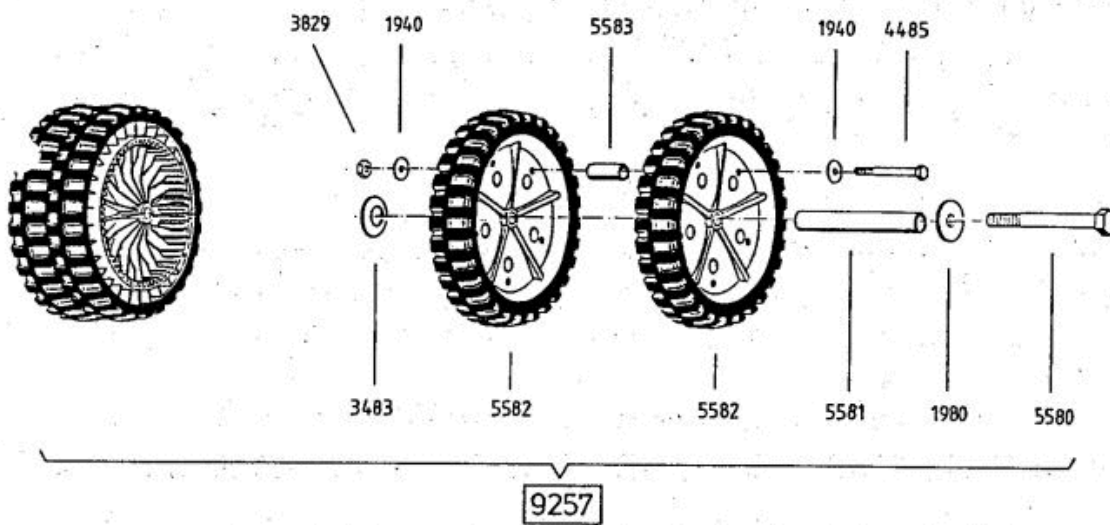

Standart Bezeichnung: AS 53 B3 StandardÂ Modell: AS 53 B3Â Jahr: 2002

DOB

Standart Bezeichnung: AS 53 B3 StandardÂ Modell: AS 53 B3Â Jahr: 2002

Standart Bezeichnung: AS 53 B3 StandardÂ Modell: AS 53 B3Â Jahr: 2002

4199

3632 -Rutschkupplung
ohne Messer
-friction clutch
without blade
-l'embrayage à
friction sans lame

Standart Bezeichnung: AS 53 B3 StandardÂ Modell: AS 53 B3Â Jahr: 2002

4500