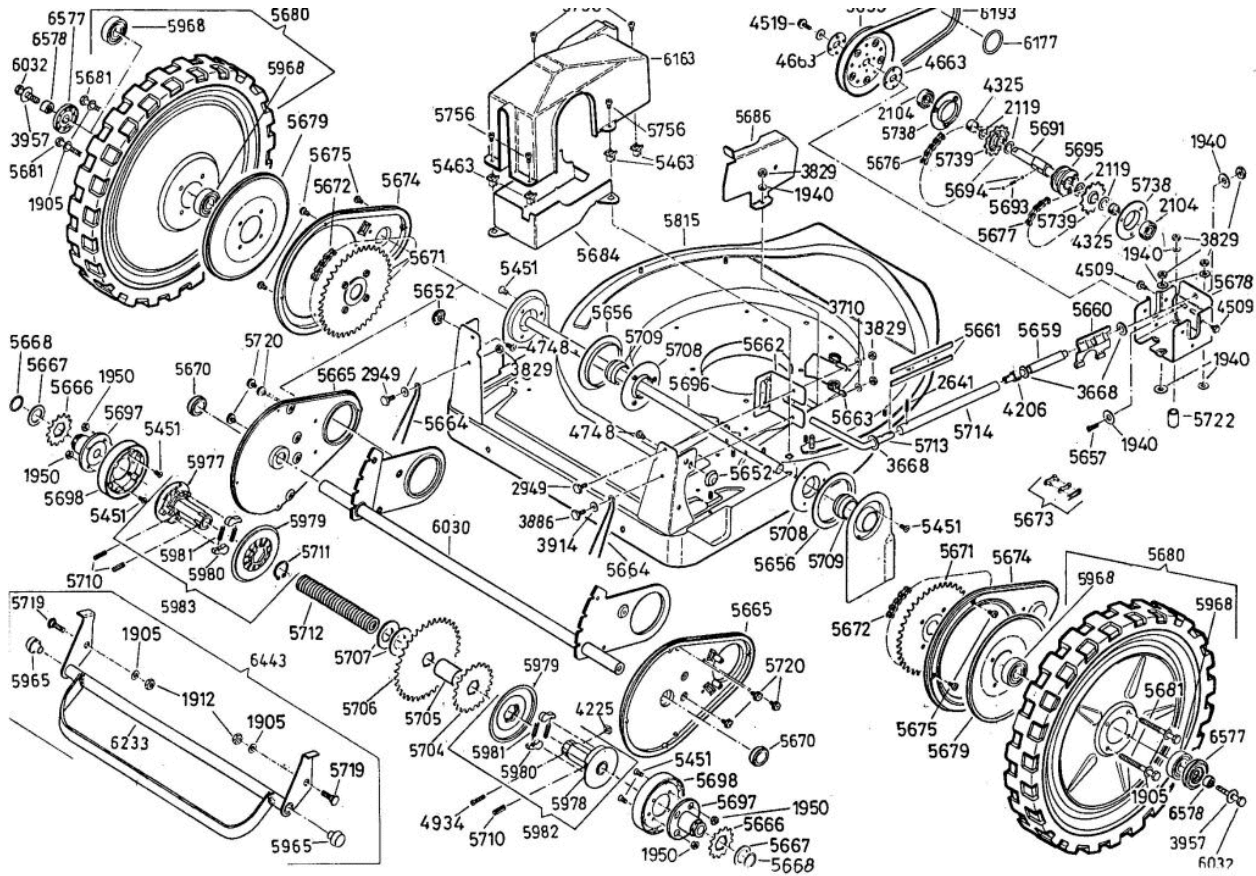

Enduro Bezeichnung: AS 27/3 Enduro Modell: AS 27/3A Jahr: 2002

Enduro Bezeichnung: AS 27/3 EnduroÂ Â Modell: AS 27/3Â Â Jahr: 2002

6339 Antriebsblock
driving unit
moteur complet

Enduro Bezeichnung: AS 27/3 EnduroÂ Â Modell: AS 27/3Â Â Jahr: 2002

Enduro Bezeichnung: AS 27/3 EnduroÂ Â Modell: AS 27/3Â Â Jahr: 2002

Enduro Bezeichnung: AS 27/3 EnduroÂ Â Modell: AS 27/3Â Â Jahr: 2002

HRB-27

Enduro Bezeichnung: AS 27/3 EnduroÂ Â Modell: AS 27/3Â Â Jahr: 2002

Enduro Bezeichnung: AS 27/3 EnduroÂ Â Modell: AS 27/3Â Â Jahr: 2002

AS 28/3
 AS 27/3
 AS 26 AH9/3

Enduro Bezeichnung: AS 27/3 Enduro Â Â Modell: AS 27/3Â Â Jahr: 2002

Bei Bestellung von Einzelteilen des Vergasers, ist die auf dem Vergasergehäuse eingeschlagene Vergasernummer zusätzlich zur Ersatzteilnummer anzugeben.

Enduro Bezeichnung: AS 27/3 EnduroÂ Â Modell: AS 27/3Â Â Jahr: 2002

5506

Schwenkrad vollst.