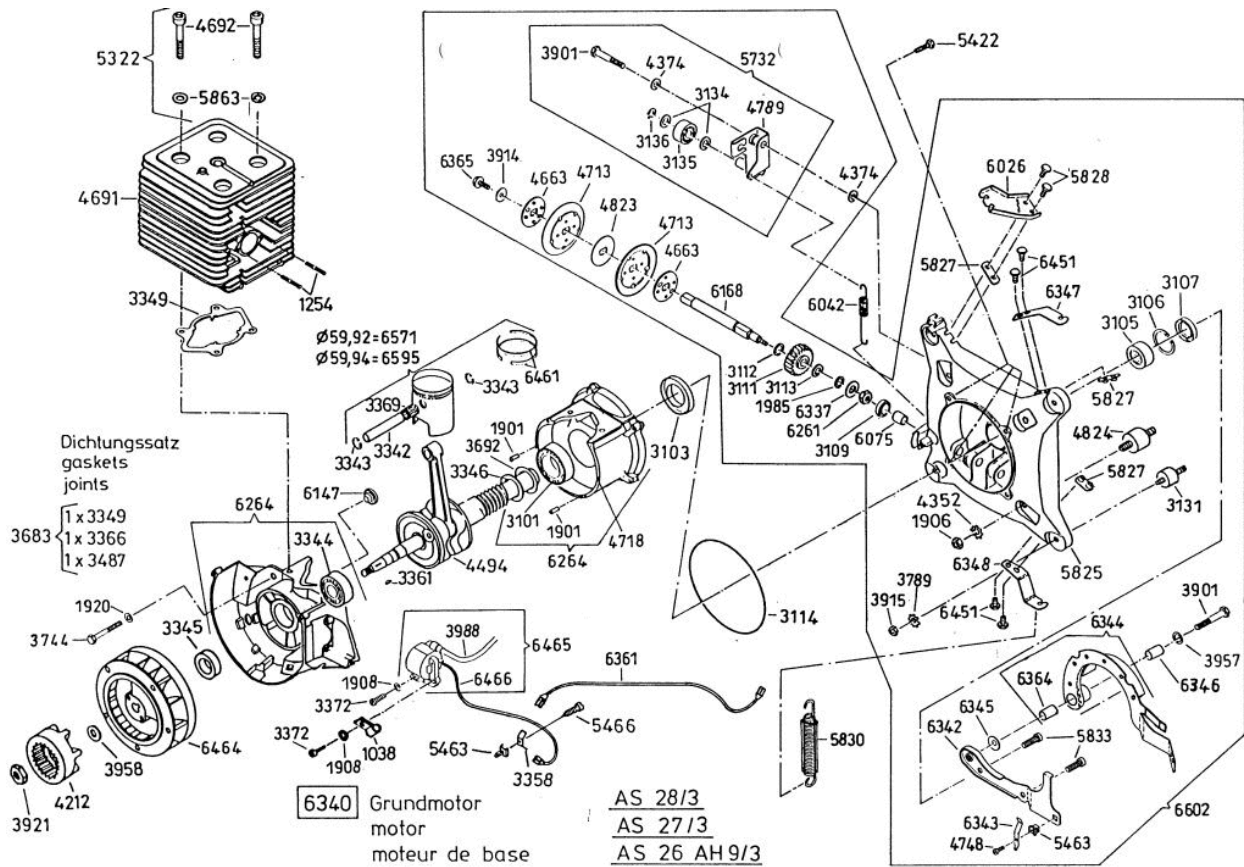

Enduro Bezeichnung: AS 27/3 Enduro Modell: AS 27/3A Jahr: 2002

Enduro Bezeichnung: AS 27/3 EnduroÂ Â Modell: AS 27/3Â Â Jahr: 2002

6339 Antriebsblock
driving unit
moteur complet

Enduro Bezeichnung: AS 27/3 EnduroÂ Â Modell: AS 27/3Â Â Jahr: 2002

Enduro Bezeichnung: AS 27/3 EnduroÂ Â Modell: AS 27/3Â Â Jahr: 2002

Enduro Bezeichnung: AS 27/3 EnduroÂ Â Modell: AS 27/3Â Â Jahr: 2002

HRB-27

Enduro Bezeichnung: AS 27/3 EnduroÂ Â Modell: AS 27/3Â Â Jahr: 2002

Enduro Bezeichnung: AS 27/3 EnduroÂ Â Modell: AS 27/3Â Â Jahr: 2002

AS 28/3
 AS 27/3
 AS 26 AH9/3

Enduro Bezeichnung: AS 27/3 Enduro Â Â Modell: AS 27/3Â Â Jahr: 2002

Bei Bestellung von Einzelteilen des Vergasers, ist die auf dem Vergasergehäuse eingeschlagene Vergasernummer zusätzlich zur Ersatzteilnummer anzugeben.

Enduro Bezeichnung: AS 27/3 EnduroÂ Â Modell: AS 27/3Â Â Jahr: 2002

5506

Schwenkrad vollst.