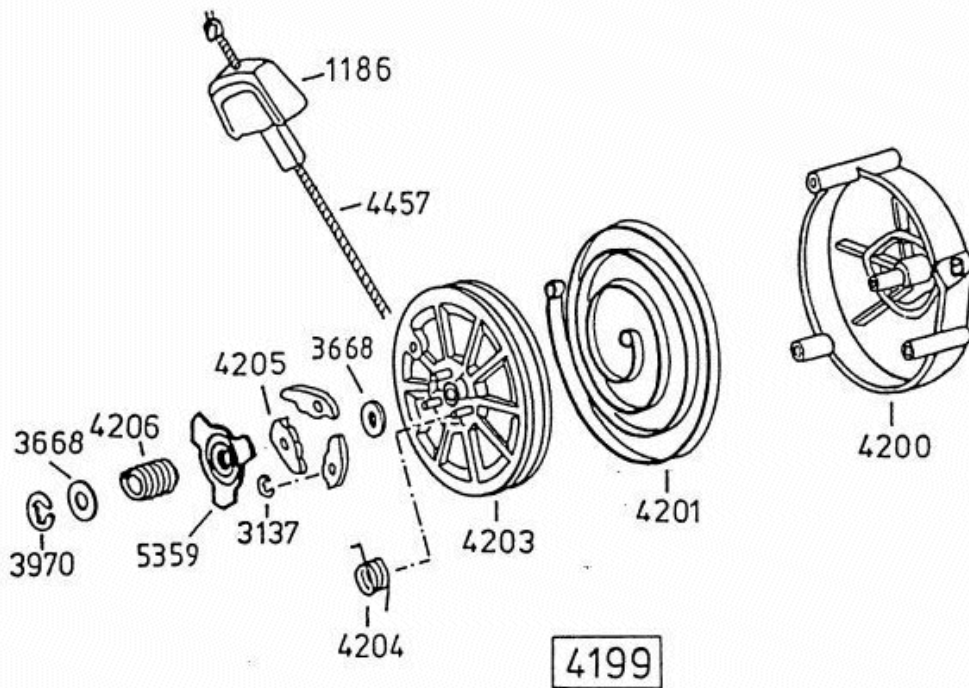

Enduro Bezeichnung: AS 27/3 Enduro Modell: AS 27/3A Jahr: 2002

Enduro Bezeichnung: AS 27/3 EnduroÂ Â Modell: AS 27/3Â Â Jahr: 2002

6339 Antriebsblock
driving unit
moteur complet

Enduro Bezeichnung: AS 27/3 EnduroÂ Â Modell: AS 27/3Â Â Jahr: 2002

Enduro Bezeichnung: AS 27/3 EnduroÂ Â Modell: AS 27/3Â Â Jahr: 2002

Enduro Bezeichnung: AS 27/3 EnduroÂ Â Modell: AS 27/3Â Â Jahr: 2002

HRB-27

Enduro Bezeichnung: AS 27/3 EnduroÂ Â Modell: AS 27/3Â Â Jahr: 2002

Enduro Bezeichnung: AS 27/3 EnduroÂ Â Modell: AS 27/3Â Â Jahr: 2002

AS 28/3
 AS 27/3
 AS 26 AH9/3

Enduro Bezeichnung: AS 27/3 Enduro Â Â Modell: AS 27/3Â Â Jahr: 2002

Bei Bestellung von Einzelteilen des Vergasers, ist die auf dem Vergasergehäuse eingeschlagene Vergasernummer zusätzlich zur Ersatzteilnummer anzugeben.

Enduro Bezeichnung: AS 27/3 EnduroÂ Â Modell: AS 27/3Â Â Jahr: 2002

5506

Schwenkrad vollst.