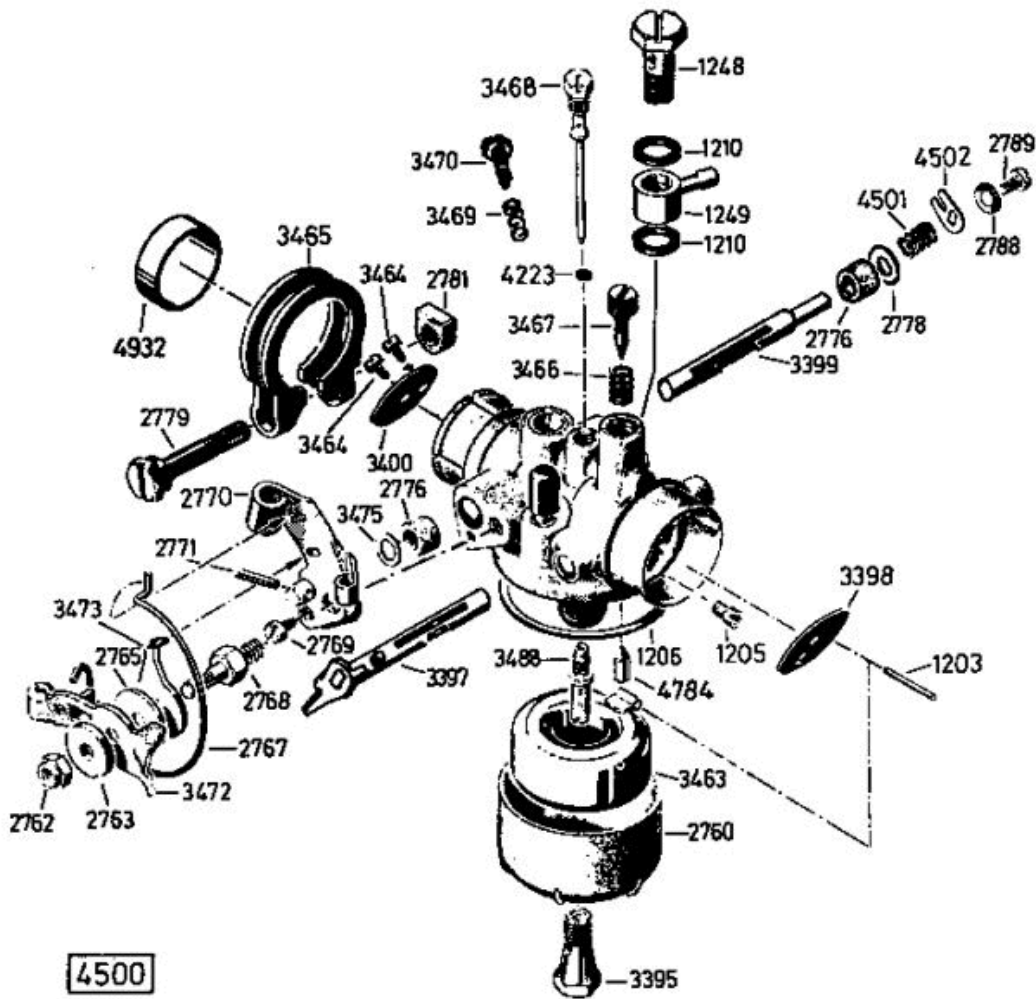

Enduro Bezeichnung: AS 22/3 Enduro Modell: AS 22/3 Jahr: 2002

Enduro Bezeichnung: AS 22/3 Enduro Modell: AS 22/3 Jahr: 2002

6351 Antriebsblock
driving unit
moteur complet

Enduro Bezeichnung: AS 22/3 Enduro Modell: AS 22/3 Jahr: 2002

Enduro Bezeichnung: AS 22/3 Enduro Modell: AS 22/3 Jahr: 2002

AS 22/3

Enduro Bezeichnung: AS 22/3 Enduro Modell: AS 22/3 Jahr: 2002

Enduro Bezeichnung: AS 22/3 Enduro Modell: AS 22/3 Jahr: 2002

Enduro Bezeichnung: AS 22/3 Enduro Modell: AS 22/3 Jahr: 2002

Enduro Bezeichnung: AS 22/3 Enduro Modell: AS 22/3 Jahr: 2002

5506

Schwenkrad vollst.