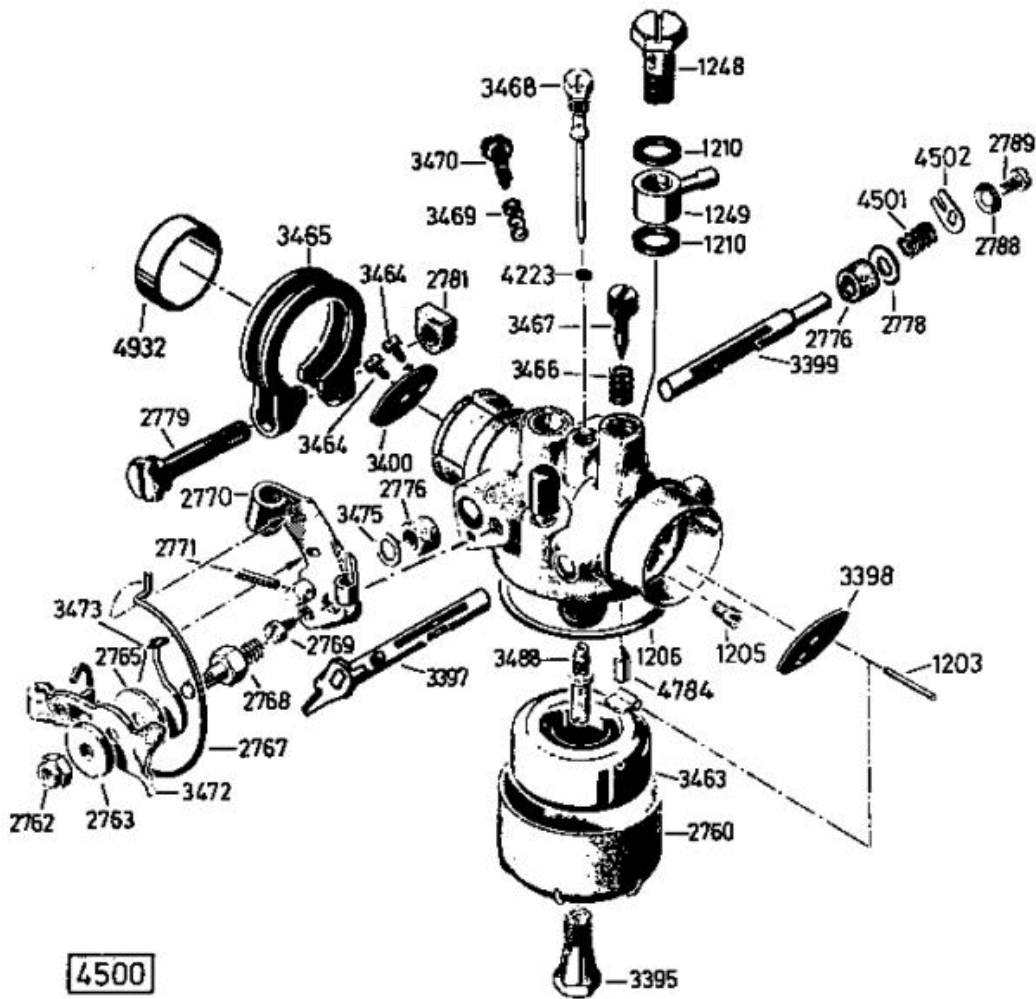

AllmÄher Bezeichnung: AS 21-165/2 AllmÄher Modell: AS 21-165/2Ä Jahr: 2002