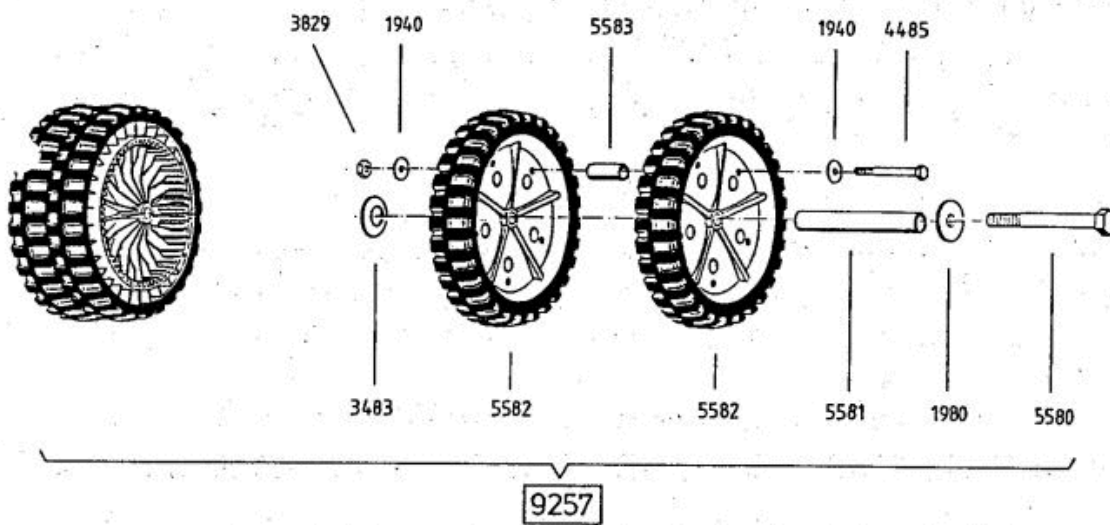

6097 Grundmotor
ohne Messerkupplung
base motor
without blade clutch
moteur de base
sans debrayage de lame

6095 Antriebsblock mit Messerkupplung
driving unit with blade clutch
moteur complet avec debrayage de lame

6096 Antriebsblock ohne Messerkupplung
driving unit without blade clutch
moteur complet sans debrayage de lame

DOB

AllmÄrher Bezeichnung: AS 21-165/2 AllmÄrher Modell: AS 21-165/2Ä Jahr: 2002

Allmähher Bezeichnung: AS 21-165/2 Allmähher Modell: AS 21-165/2Ä Jahr: 2002

5506

Schwenkrad vollst.