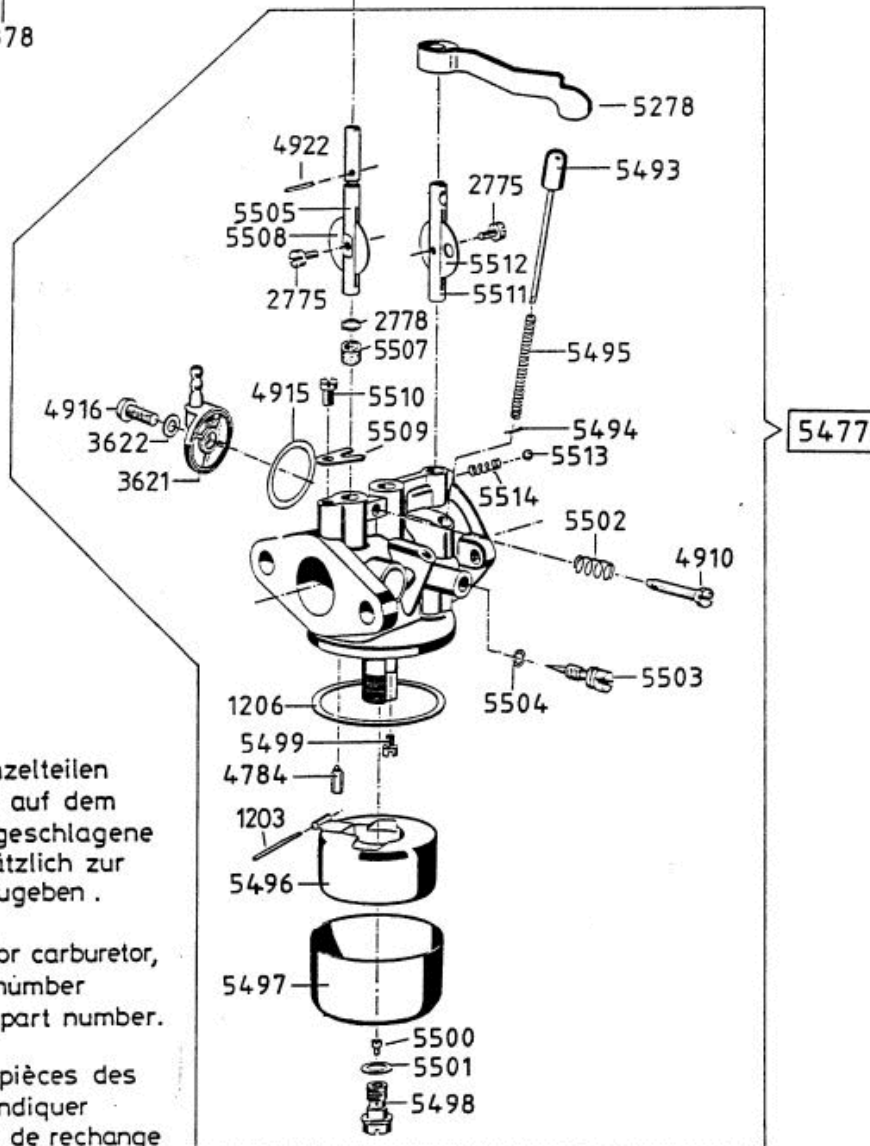

AllmÄher Bezeichnung: AS 21 AH8 AllmÄher Modell: AS 21 AH8 Jahr: 2002

4199

AllmÄher Bezeichnung: AS 21 AH8 AllmÄher Modell: AS 21 AH8 Jahr: 2002

5475 Vergaser kompl.
mit Ansaugstutzen

AS 21 AH 8

Bei Bestellung von Einzelteilen des Vergasers, ist die auf dem Vergasergehäuse eingeschlagene Vergasernummer zusätzlich zur Ersatzteilnummer anzugeben.

When ordering parts for carburetor, please state marked number additionally to spare part number.

Pour commander des pièces des carburateurs, il faut indiquer le numéro de la pièce de rechange