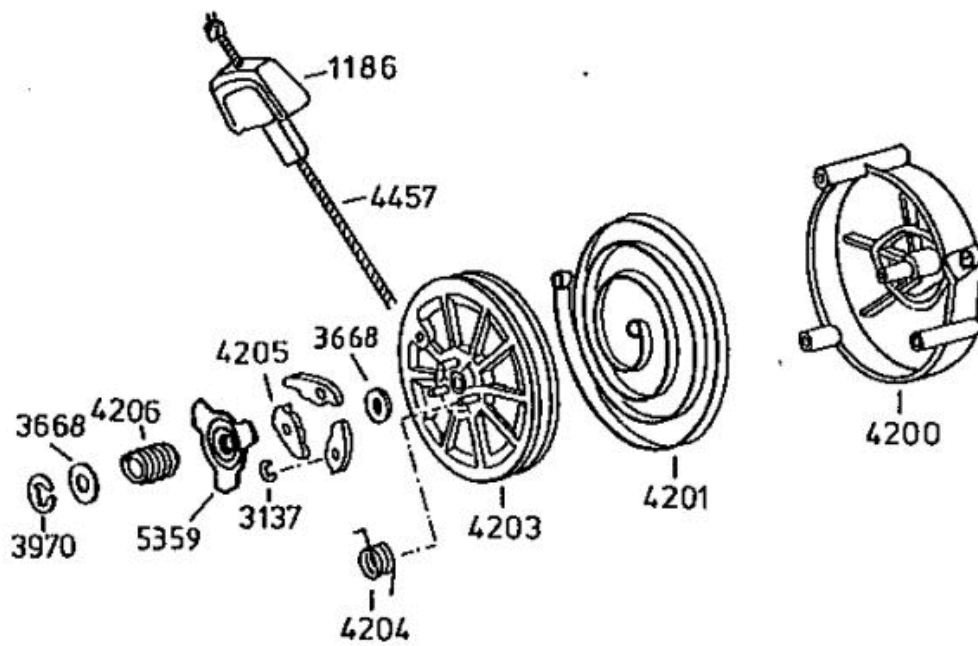

LVA

AllmÄher Bezeichnung: AS 21 AH8 AllmÄher Modell: AS 21 AH8 Jahr: 2002

AllmÄher Bezeichnung: AS 21 AH8 AllmÄher Modell: AS 21 AH8 Jahr: 2002

5421 Grundmotor (mit Radantrieb)
motor (wheel drive)
moteur de base (autotracté)

AllmÄher Bezeichnung: AS 21 AH8 AllmÄher Modell: AS 21 AH8 Jahr: 2002

4199

AllmÄher Bezeichnung: AS 21 AH8 AllmÄher Modell: AS 21 AH8 Jahr: 2002

5475 Vergaser kompl.
mit Ansaugstutzen

AS 21 AH 8

Bei Bestellung von Einzelteilen des Vergasers, ist die auf dem Vergasergehäuse eingeschlagene Vergasernummer zusätzlich zur Ersatzteilnummer anzugeben.