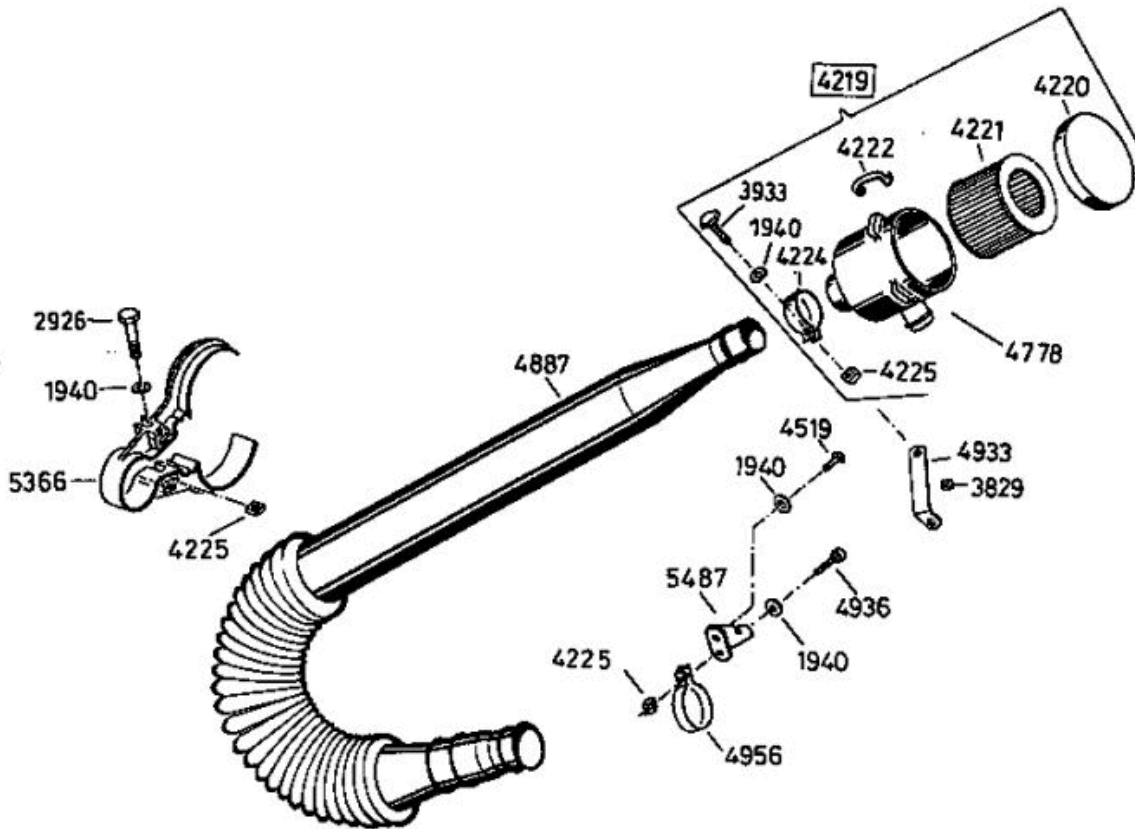

LVA

Allmähher Bezeichnung: AS 21 AH1 Allmähher Modell: AS 21 AH1 Jahr: 2002

4199

- 3632** - Rutschkupplung ohne Messer  
 - friction clutch without blade  
 - l'embrayage à friction sans lame

AllmÄher Bezeichnung: AS 21 AH1 AllmÄher Modell: AS 21 AH1 Jahr: 2002