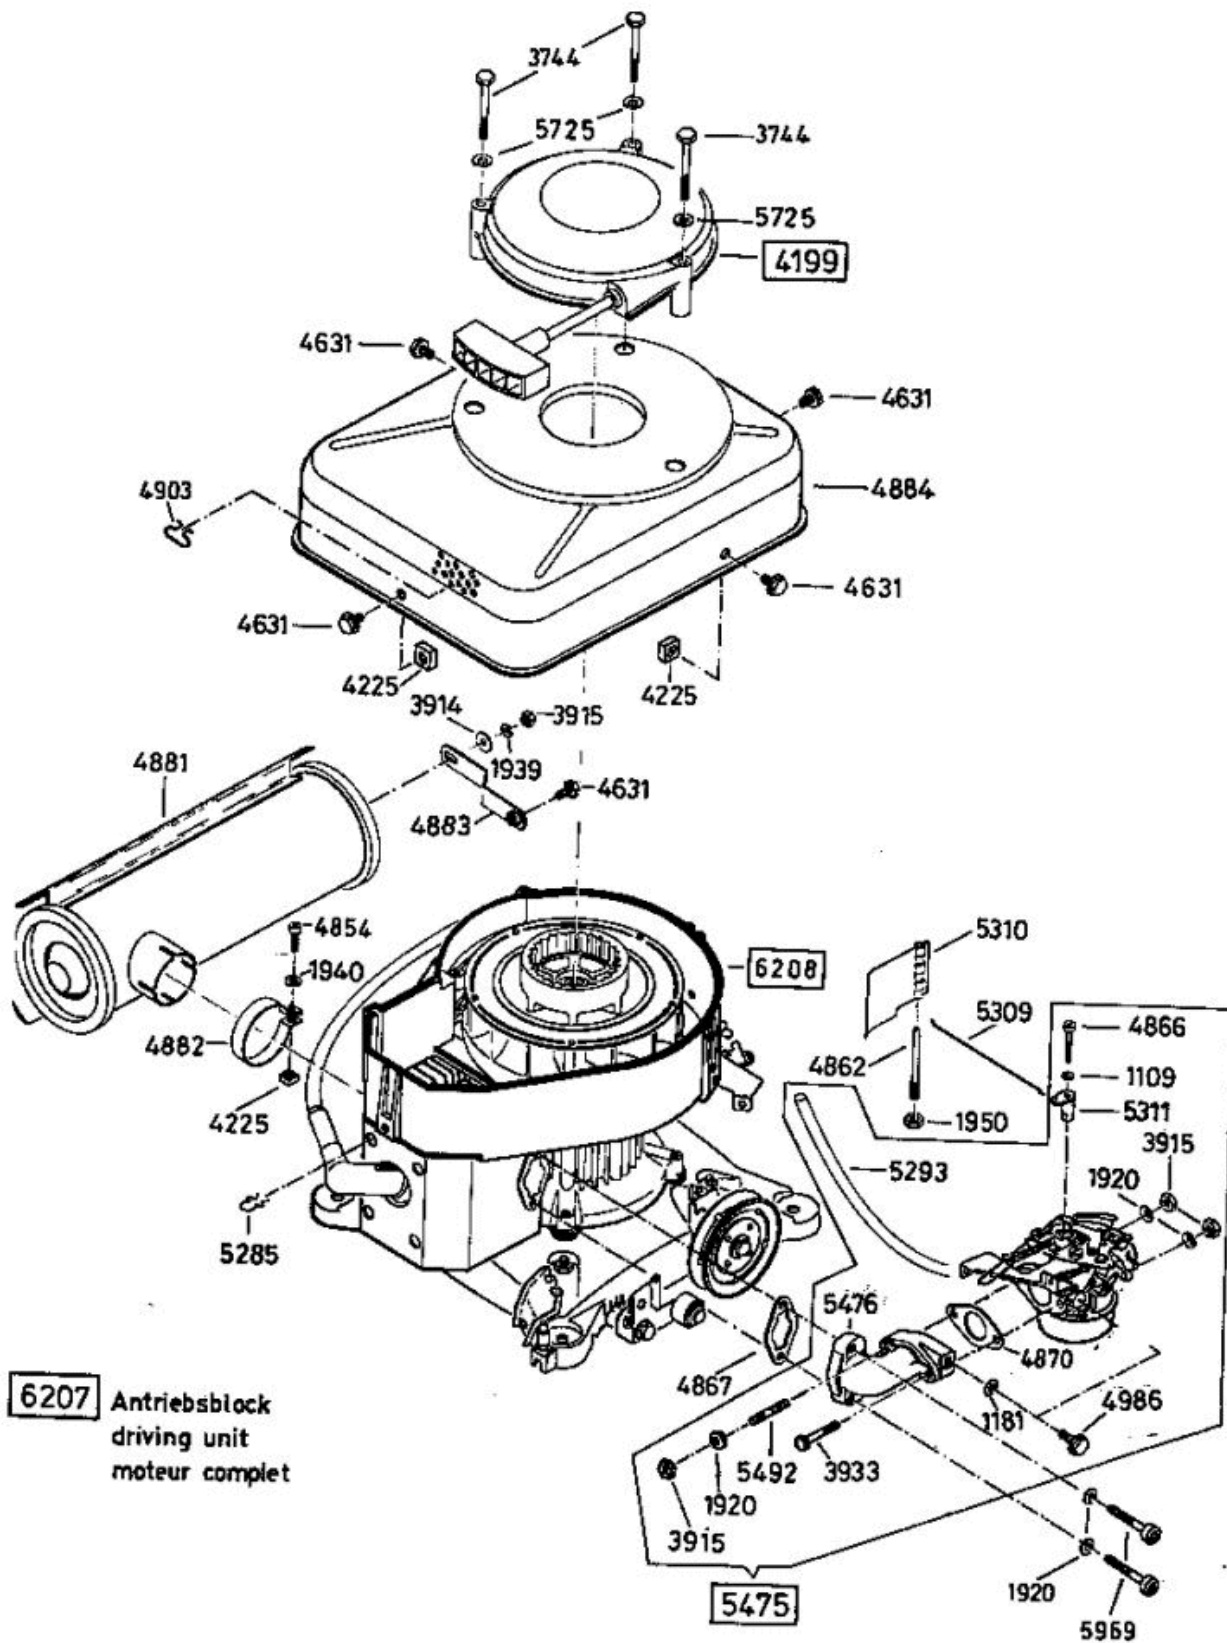

AllmÄher Bezeichnung: AS 21 AH1 AllmÄher Modell: AS 21 AH1 Jahr: 2002

AllmÄher Bezeichnung: AS 21 AH1 AllmÄher Modell: AS 21 AH1 Jahr: 2002

DOB

AllmÄher Bezeichnung: AS 21 AH1 AllmÄher Modell: AS 21 AH1 Jahr: 2002

AllmÄher Bezeichnung: AS 21 AH1 AllmÄher Modell: AS 21 AH1 Jahr: 2002

AllmÄher Bezeichnung: AS 21 AH1 AllmÄher Modell: AS 21 AH1 Jahr: 2002

AllmÄher Bezeichnung: AS 21 AH1 AllmÄher Modell: AS 21 AH1 Jahr: 2002

LVA

Allmähher Bezeichnung: AS 21 AH1 Allmähher Modell: AS 21 AH1 Jahr: 2002

4199

- 3632** - Rutschkupplung ohne Messer  
 - friction clutch without blade  
 - l'embrayage à friction sans lame

AllmÄher Bezeichnung: AS 21 AH1 AllmÄher Modell: AS 21 AH1 Jahr: 2002