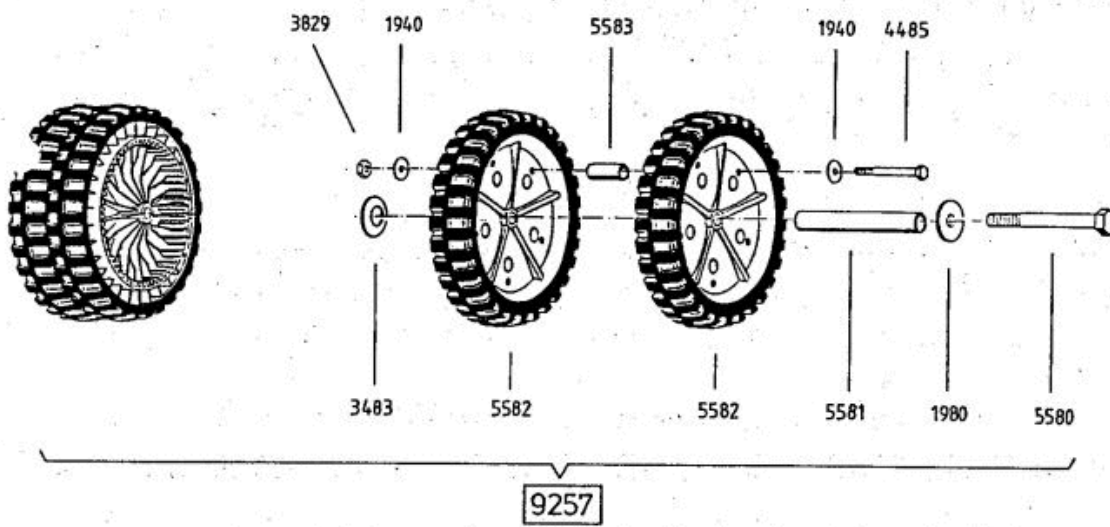

AllmÄher Bezeichnung: AS 21 AH1 AllmÄher Modell: AS 21 AH1 Jahr: 2002

DOB