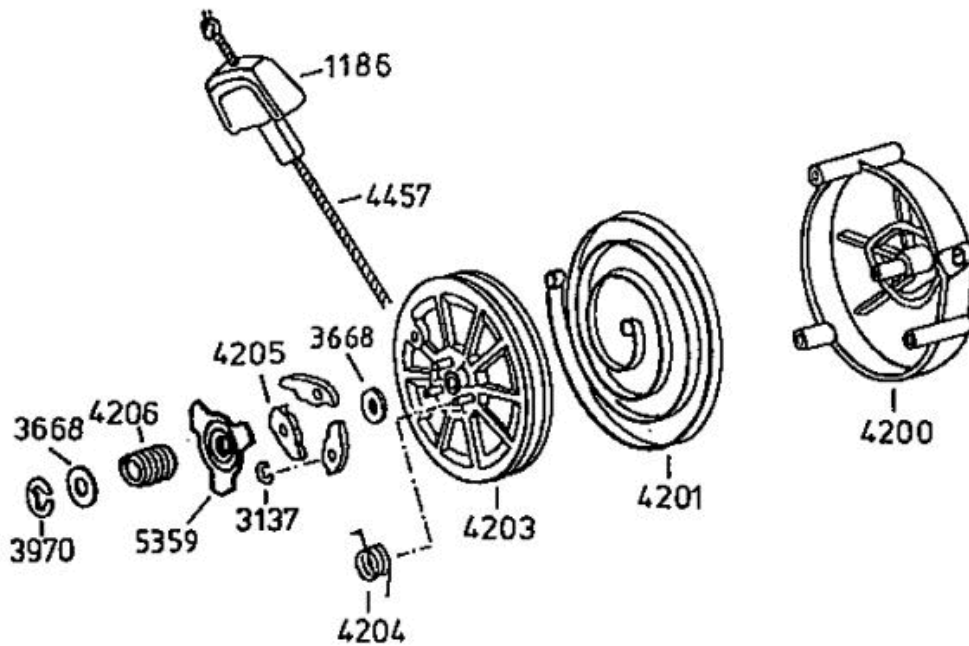

LVA

Allmähher Bezeichnung: AS 21 AH1 Allmähher Modell: AS 21 AH1 Jahr: 2002

4199

- 3632** - Rutschkupplung ohne Messer  
 - friction clutch without blade  
 - l'embrayage à friction sans lame

AllmÄher Bezeichnung: AS 21 AH1 AllmÄher Modell: AS 21 AH1 Jahr: 2002