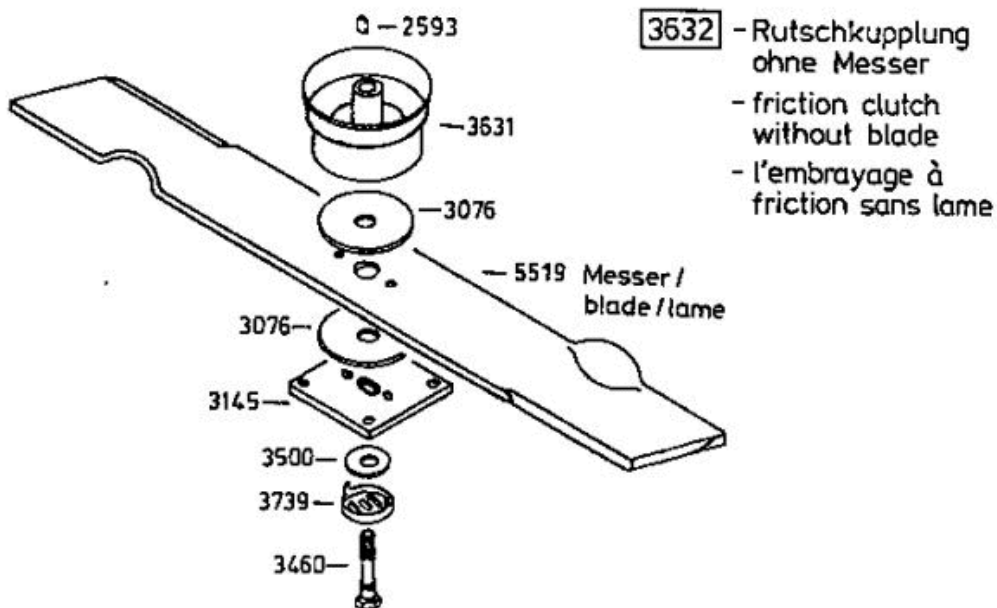

LVA

Allmähher Bezeichnung: AS 21 AH1 Allmähher Modell: AS 21 AH1 Jahr: 2002

4199

- 3632** - Rutschkupplung ohne Messer  
 - friction clutch without blade  
 - l'embrayage à friction sans lame

AllmÄher Bezeichnung: AS 21 AH1 AllmÄher Modell: AS 21 AH1 Jahr: 2002